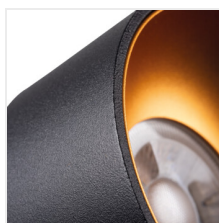

MINI RITI

Stropné bodové svietidlo

 [V] 220-240 AC	 [Hz] 50	 GU10			 IP 20	
 °C 5÷25	 [mm] Ø68÷71		 [mm²] 1÷2,5	 0,5m		 PAR16

MINI RITI GU10 B/G

MINI RITI GU10 B/G	27575	max 10	čierna/zlatá	chýbajúce
MINI RITI GU10 W/G	27576	max 10	biela/zlatá	chýbajúce
MINI RITI GU10 B/W	27577	max 10	čierna/biela	chýbajúce
MINI RITI GU10 B/B	27578	max 10	čierna	chýbajúce
MINI RITI GU10 W/W	27579	max 10	biela	chýbajúce

Kanlux MINI RITI je menšia, o niečo nižšia verzia obľúbeného svietidla Kanlux RITI. Kanlux MINI RITI je svietidlo vyrobené z hliníka, ktoré sa vyznačuje dobrým spracovaním a moderným dizajnom. Môžeme ho s úspechom použiť ako samostatné osvetlenie alebo kombinovať viacero svietidiel. Odskrutkovateľné telo zaisťuje jednoduchú výmenu svetelného zdroja. Môžeme si vybrať aj farbu reflektora: zlato-medenú s lesklým pigmentom, bielu alebo čiernu. Svietidlo Kanlux MINI RITI je prispôbené na zapustenú montáž.

- Materiál korpusu: hliníková zliatina