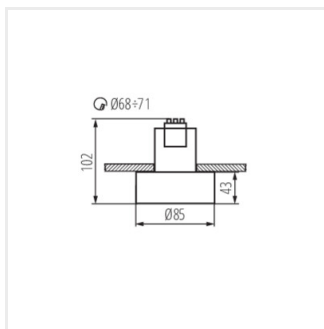

MINI RITI

Stropné bodové svietidlo

MINI RITI GU10