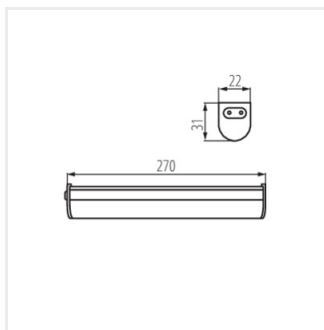

- Materiál korpusu: plast
- Materiál difúzora: plast

LINUS LED

LED svietidlo pod nábytok

LINUS LED 4W-NW

LINUS LED 7W-NW

LINUS LED 4W

LINUS LED 7W

Príslušenstvo