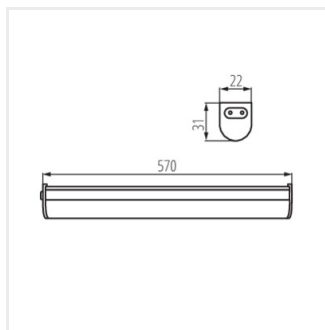

- Materiál korpusu: plast
- Materiál difúzora: plast

LINUS LED

LED svietidlo pod nábytok

LINUS LED 4W-NW

LINUS LED 7W-NW

LINUS LED 4W

LINUS LED 7W

Príslušenstvo