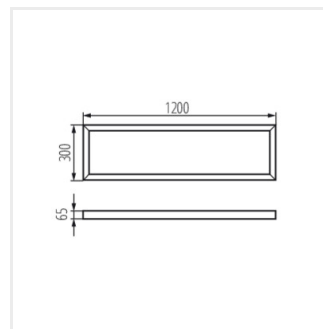

BL ADTR

Prisadený rámček

ADTR-S-H 6060 W

					
ADTR-S-H 6060 W	27617	600	600	65	biela
ADTR-H 6060 W	29843	600	600	65	biela
ADTR-H 6060 SR	29844	600	600	65	strieborná
ADTR-H 6060 B	29845	600	600	65	čierna
ADTR-H 12030 W	33390	1200	300	65	biela
ADTR-H 12030 B	33391	1200	300	65	čierna
ADTR-H 12030 SR	33392	1200	300	65	strieborná
ADTR-H 3060 W	33393	600	300	65	biela
ADTR-H 76MM 6060 B	33396	600	600	76	čierna
ADTR-H 76MM 6060 SR	33397	600	600	76	strieborná
ADTR-H 76MM 6060 W	33398	600	600	76	biela
ADTR-H 76MM 12030 W	33427	1200	300	76	biela

ADTR-H 12030 B

ADTR-H 12030 SR

ADTR-H 3060 W

ADTR-H 76MM 6060 B

ADTR-H 76MM 6060 SR

ADTR-H 76MM 6060 W

ADTR-H 76MM 12030 W

ADTR-S-H 6060 W

ADTR-H 6060

ADTR-H 12030

ADTR-H 3060 W

BL ADTR

Prisadený rámček

ADTR-H 76MM 6060

ADTR-H 76MM 12030 W