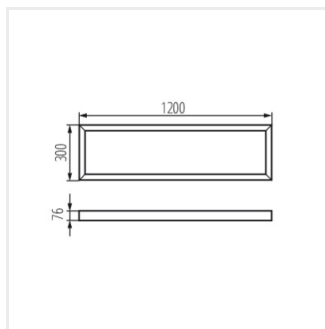

BL ADTR

Prisadený rámček

ADTR-S-H 6060 W

					
ADTR-S-H 6060 W	27617	600	600	65	biela
ADTR-H 6060 W	29843	600	600	65	biela
ADTR-H 6060 SR	29844	600	600	65	strieborná
ADTR-H 6060 B	29845	600	600	65	čierna
ADTR-H 12030 W	33390	1200	300	65	biela
ADTR-H 12030 B	33391	1200	300	65	čierna
ADTR-H 12030 SR	33392	1200	300	65	strieborná
ADTR-H 3060 W	33393	600	300	65	biela
ADTR-H 76MM 6060 B	33396	600	600	76	čierna
ADTR-H 76MM 6060 SR	33397	600	600	76	strieborná
ADTR-H 76MM 6060 W	33398	600	600	76	biela
ADTR-H 76MM 12030 W	33427	1200	300	76	biela

- Materiál: oceľ

BL ADTR

Prisadený rámček

ADTR-S-H 6060 W

ADTR-H 6060 W

ADTR-H 6060 SR

ADTR-H 6060 B

ADTR-H 12030 W

ADTR-H 6060

ADTR-H 12030

ADTR-H 3060 W

BL ADTR

Prisadený rámček

ADTR-H 76MM 6060

ADTR-H 76MM 12030 W