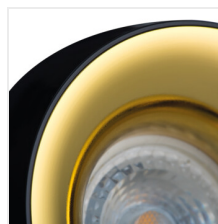

ELNIS L

Ozdobný prsteň-komponent svetidla

ELNIS L W/A

ELNIS L W	27804	max 10	biela	chýbajúce
ELNIS L W/A	27805	max 10	biela/antracit	chýbajúce
ELNIS L W/C	27806	max 10	biela/chróm	chýbajúce
ELNIS L A/C	27808	max 10	antracit/chróm	chýbajúce
ELNIS L A	27809	max 10	antracit	chýbajúce
ELNIS L B/G	27810	max 10	čierna/zlatá	chýbajúce

Kanlux ELNIS je svetidlo, ktoré sa skladá z dvoch častí tvoriacich celok. Ide o kombináciu dvoch odlišných prvkov: korpusu (zásadné časti) a krytu (dištančného krúžku), vytvárajúcich ideálne prispôsobený celok. ELNIS L je svetidlo s krytom vysokým 25 mm. Kanlux ELNIS sa vyznačuje moderným vzhľadom a veľmi vysokou kvalitou prevedenia.

- Dekoračný krúžok bez päťice
- Materiál korpusu: hliníková zliatina

ELNIS L

Ozdobný prsteň-komponent svetidla

ELNIS L W

ELNIS L W/C

ELNIS L A/C

ELNIS L A

ELNIS L B/G