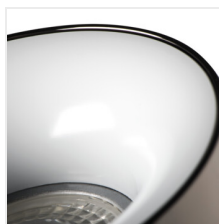

ELNIS L

Ozdobný prsteň-komponent svetidla

ELNIS L W/A

ELNIS L W	27804	max 10	biela	chýbajúce
ELNIS L W/A	27805	max 10	biela/antracit	chýbajúce
ELNIS L W/C	27806	max 10	biela/chróm	chýbajúce
ELNIS L A/C	27808	max 10	antracit/chróm	chýbajúce
ELNIS L A	27809	max 10	antracit	chýbajúce
ELNIS L B/G	27810	max 10	čierna/zlatá	chýbajúce

Kanlux ELNIS je svetidlo, ktoré sa skladá z dvoch častí tvoriacich celok. Ide o kombináciu dvoch odlišných prvkov: korpusu (zásadné časti) a krytu (dištančného krúžku), vytvárajúcich ideálne prispôsobený celok. ELNIS L je svetidlo s krytom vysokým 25 mm. Kanlux ELNIS sa vyznačuje moderným vzhľadom a veľmi vysokou kvalitou prevedenia.

- Dekoračný krúžok bez päťice
- Materiál korpusu: hliníková zliatina

ELNIS L

Ozdobný prsteň-komponent svetidla

ELNIS L W

ELNIS L W/C

ELNIS L A/C

ELNIS L A

ELNIS L B/G