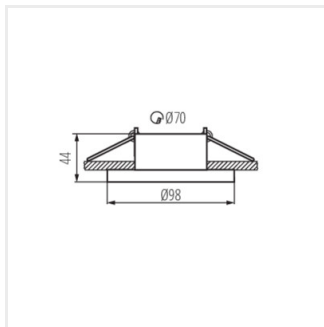

ELNIS L

Ozdobný prsteň-komponent svetidla

ELNIS L