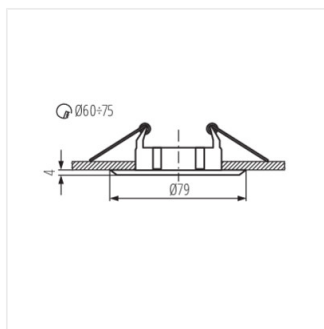

VIDI CTC-5514-B

VIDI CTC-5515-B

Stropné bodové svietidlo

VIDI CTC-5515

VIDI CTC-5514