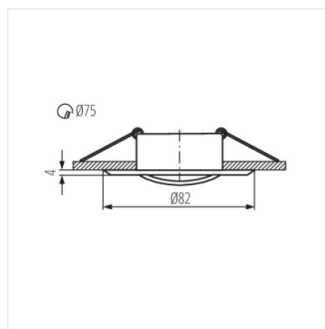

Stropné bodové svietidlo

VIDI CTC-5515