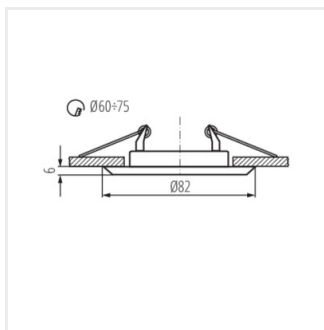

HORN

Stropné bodové svietidlo

 12 AC; 12 DC	 Gx5,3			IP 20	 MR-16	 5÷25
	 0,12	 0,75	 0,5m			
						

HORN CTC-3114-GM/N **02824** max 10 grafit/nikel chýbajúce

Rodina populárnych očiek Kanlux HORN je prierezom modelov, od klasických po výrazné farebné kombinácie. Každý si môže vybrať model, ktorý sa dokonale hodí do jeho interiéru.

- Materiál korpusu: oceľ

HORN

Stropné bodové svietidlo

HORN CTC-3114-GM/N

HORN CTC-3114