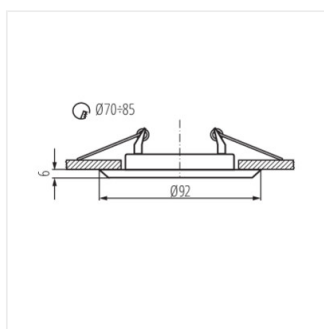

HORN CTC-3115