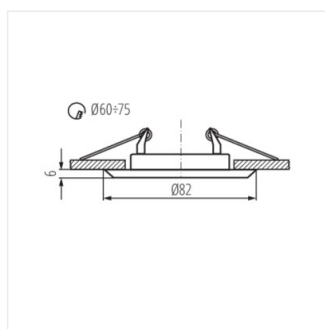

HORN CTC-3115-GM/N

HORN CTC-3114