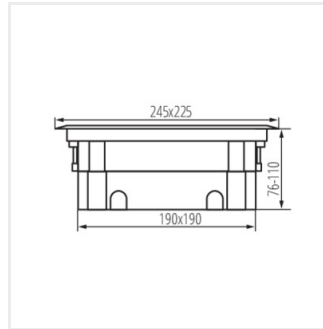

BIURO+ 04-0013-100