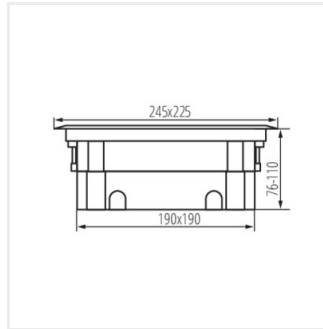

BIURO+ 04-0012-100