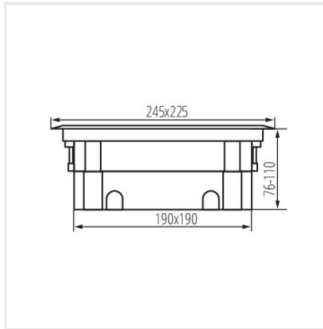

BIURO+ 04-0011-100