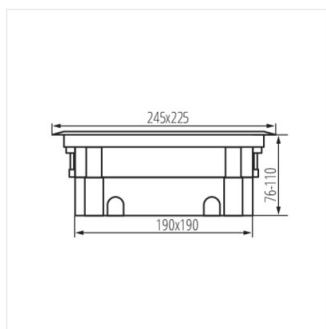

BIURO+ 04-0011-100