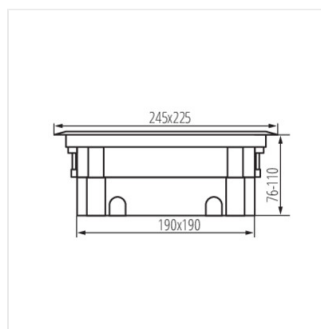

BIURO+ 04-0013-100