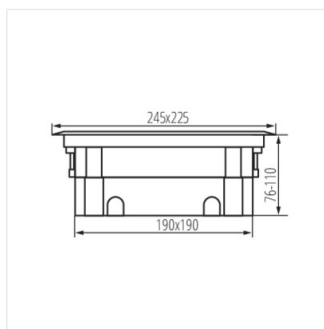

BIURO+ 04-0012-100