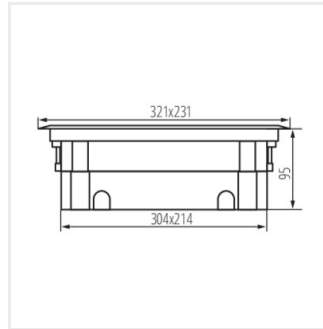

BIURO+ 04-0023-100