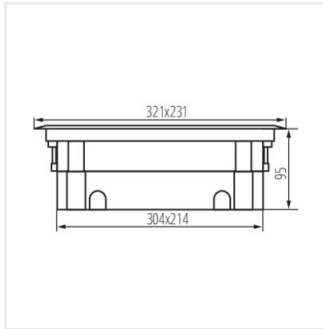

BIURO+ 04-0021-100