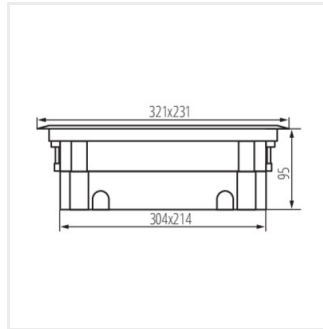

BIURO+ 04-0022-100