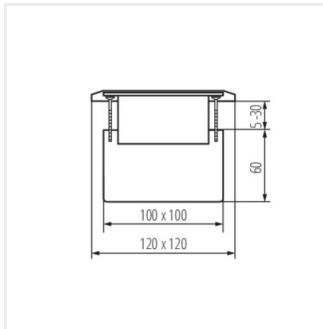

BIURO+

Krabička do podlahy

BIURO+ 04-0031-100