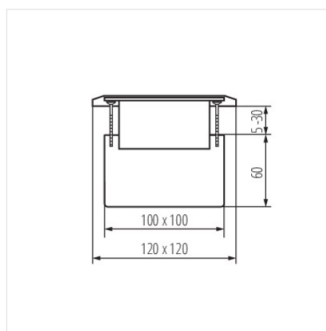

BIURO+

Krabička do podlahy

BIURO+ 04-0031-100

BIURO+ 04-0031-100	28306	matná mosadz
BIURO+ 04-0032-100	28307	nehrdzavejúca oceľ

BIURO+ 04-0031-100

BIURO+ 04-0032-100

BIURO+

Krabička do podlahy