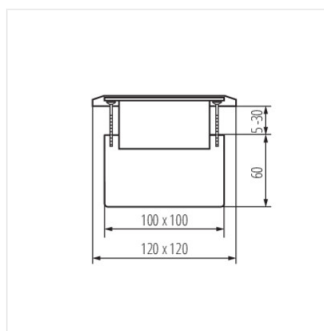

BIURO+ 04-0032-100