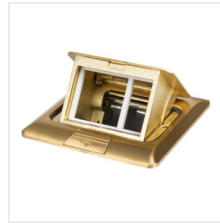

## BIURO+

Krabička do podlahy

$[V]$ 250 AC	$[Hz]$ 50	$In[A]$ 16	 3		<b>IP</b> 20	
						

BIURO+ 04-0033-100

BIURO+ 04-0033-100	<b>28308</b>	matná mosadz
BIURO+ 04-0034-100	<b>28309</b>	hliník

BIURO+ 04-0033-100