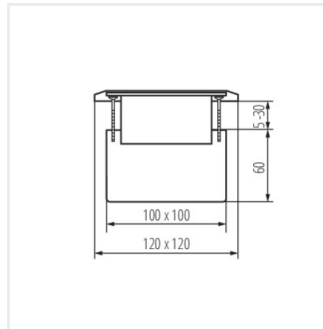

BIURO+ 04-0034-100