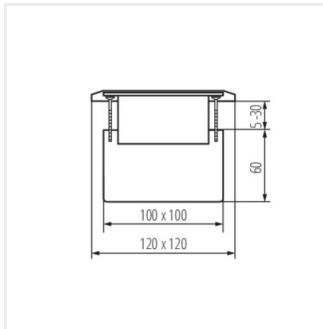

BIURO+

Krabička do podlahy

BIURO+ 04-0033-100