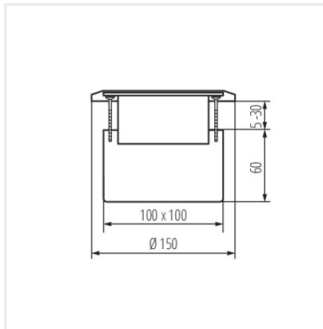

BIURO+

Krabička do podlahy

BIURO+ 04-0041-100