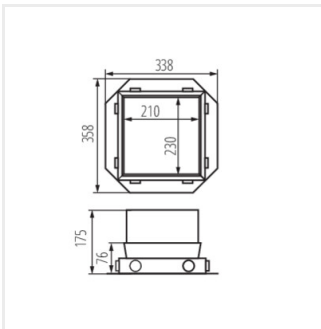

## 28316 BIURO+ 04-0071-100

---

Kazeta pre liate podlahy

BIURO+ 04-0071-100 **28316**

- Materiál: oceľ

BIURO+ 04-0071-100