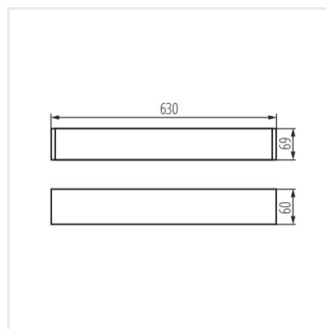

ALIN 4LED 630mm NT

Lineárne svietidlo pre LED trubice T8

ALIN 4LED 1X60-W-NT

ALIN 4LED 1X60-SR-NT

ALIN 4LED 1X60-B-NT

AL 4LED 60-MPR-W-NT

AL 4LED 60-MPR-SR-NT

AL 4LED 60-MPR-B-NT

ALIN 4LED 630mm NT

Lineárne svietidlo pre LED trubice T8

ALIN 4LED 1X60

ALIN 4LED 60-MPR