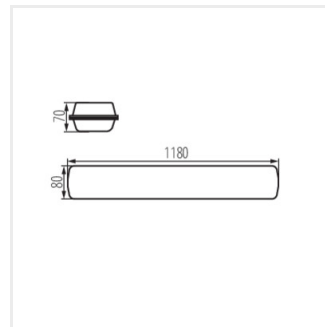

## FUTURIO LED 37W 1180mm

Prachotesné LED svietidlo

FT1200 37W-840-OPL

FT1200 37W-840-RYF

FT1200 37W-840-INT

FT1200 37W-840-ASY