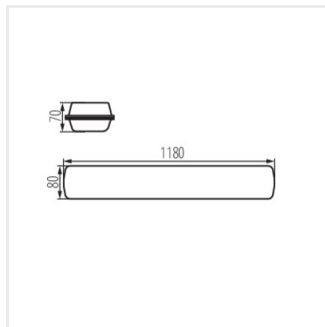

FT1200 37W-840-RYF