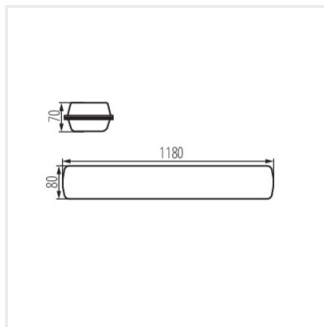

FUTURIO LED 37W 1180mm

Prachotesné LED svietidlo

FT1200 37W-840-OPL