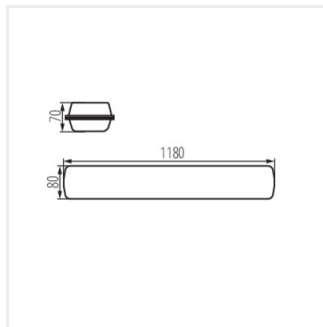

FT1200 37W-840-OPL

	[W]	Tc [K]	TYPE	[°]	[mm]	lm	W	[mm]	[°C]
FT1200 37W-840-OPL	<b>28630</b>	37	4000	opálový	X130/Y110	5000	135	1180	-25÷40
FT1200 37W-840-RYF	<b>28631</b>	37	4000	drážkovaný	X115/Y105	5400	146	1180	-25÷40
FT1200 37W-840-INT	<b>28633</b>	37	4000	prizmatický, s úzkym lúčom	X70/Y95	5200	141	1180	-25÷40
FT1200 37W-840-ASY	<b>28634</b>	37	4000	prizmatický, asymetrický	X75/Y95	5200	141	1180	-25÷40

## FUTURIO LED 37W 1180mm

Prachotesné LED svietidlo

FT1200 37W-840-OPL

FT1200 37W-840-RYF

FT1200 37W-840-INT

FT1200 37W-840-ASY