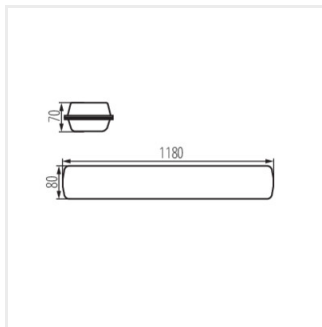

FT1200 37W-840-OPL

	[W]	Tc [K]	TYPE	[°]	[mm]	lm	W	[mm]	°C
FT1200 37W-840-OPL	<b>28630</b>	37	4000	opálový	X130/Y110	5000	135	1180	-25÷40
FT1200 37W-840-RYF	<b>28631</b>	37	4000	drážkovaný	X115/Y105	5400	146	1180	-25÷40
FT1200 37W-840-INT	<b>28633</b>	37	4000	prizmatický, s úzkym lúčom	X70/Y95	5200	141	1180	-25÷40
FT1200 37W-840-ASY	<b>28634</b>	37	4000	prizmatický, asymetrický	X75/Y95	5200	141	1180	-25÷40

## FUTURIO LED 37W 1180mm

Prachotesné LED svietidlo

FT1200 37W-840-OPL

FT1200 37W-840-RYF

FT1200 37W-840-INT

FT1200 37W-840-ASY