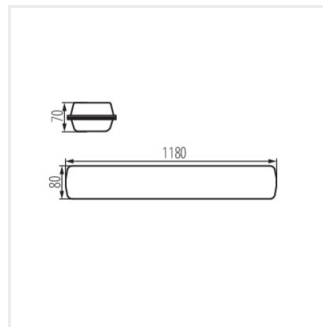

## FUTURIO LED 37W 1180mm

Prachotesné LED svietidlo

FT1200 37W-840-OPL

FT1200 37W-840-RYF

FT1200 37W-840-INT

FT1200 37W-840-ASY