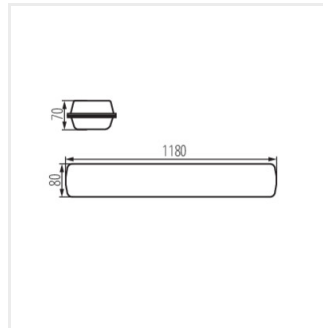

FTD1200 37W-840-INT