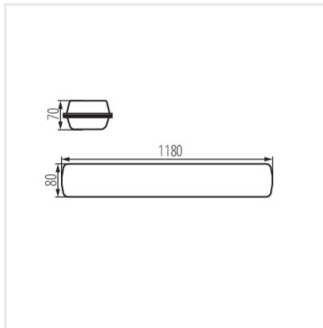

## FUTURIO LED DALI 37W 1180mm

Prachotesné LED svietidlo

FTD1200 37W-840-OPL

FTD1200 37W-840-RYF

FTD1200 37W-840-INT

FTD1200 37W-840-ASY

FTD1200 37W-840-OPL

FTD1200 37W-840-RYF