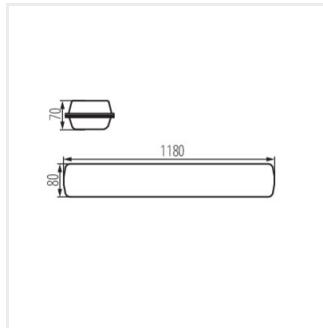

## FUTURIO LED DALI 37W 1180mm

Prachotesné LED svietidlo

FTD1200 37W-840-OPL

FTD1200 37W-840-RYF

FTD1200 37W-840-INT

FTD1200 37W-840-ASY

FTD1200 37W-840-OPL

FTD1200 37W-840-RYF