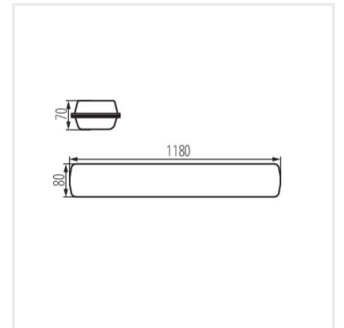

FTD1200 37W-840-ASY