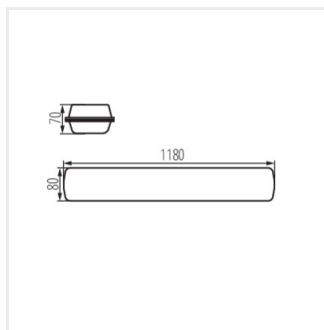

FUTURIO LED DALI 37W 1180mm

Prachotesné LED svietidlo

FTD1200 37W-840-OPL

FTD1200 37W-840-RYF

FTD1200 37W-840-INT

FTD1200 37W-840-ASY

FTD1200 37W-840-OPL

FTD1200 37W-840-RYF