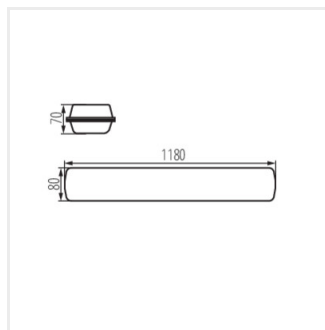

FTD1200 37W-840-ASY