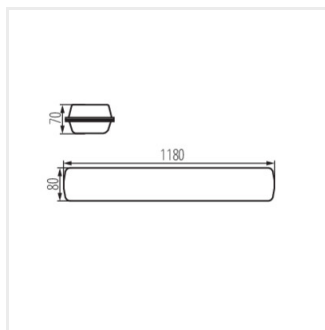

FUTURIO LED DALI 37W 1180mm

Prachotesné LED svietidlo

FTD1200 37W-840-OPL

FTD1200 37W-840-RYF

FTD1200 37W-840-INT

FTD1200 37W-840-ASY

FTD1200 37W-840-OPL

FTD1200 37W-840-RYF