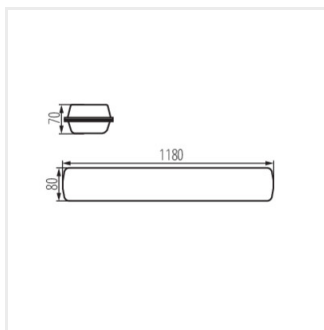

FUTURIO LED DALI 37W 1180mm

Prachotesné LED svietidlo

FTD1200 37W-840-OPL

FTD1200 37W-840-RYF

FTD1200 37W-840-INT

FTD1200 37W-840-ASY

FTD1200 37W-840-OPL

FTD1200 37W-840-RYF