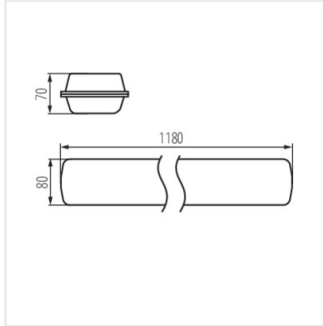

FUTURIO LED 49W 1180mm

Prachotesné LED svietidlo

FT1200 49W-840