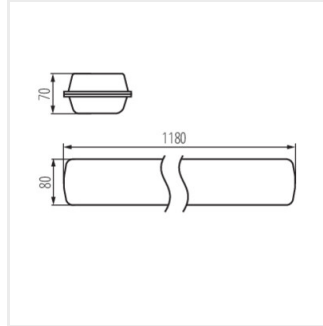

FT1200 49W-840