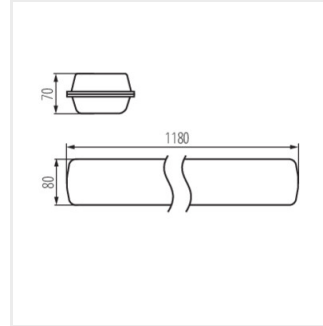

FUTURIO LED 49W 1180mm

Prachotesné LED svietidlo

FT1200 49W-840

FT1200 49W-840

FT1200 49W-840

FT1200 49W-840