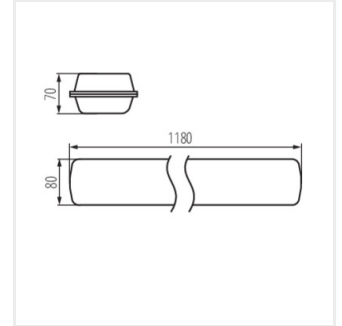

FUTURIO LED 49W 1180mm

Prachotesné LED svietidlo

FT1200 49W-840

FT1200 49W-840

FT1200 49W-840

FT1200 49W-840