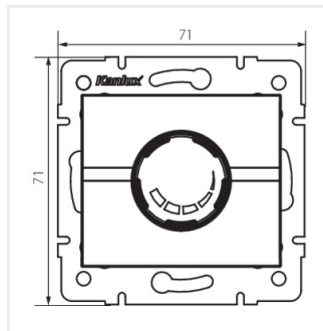

Vytvorený dokument: 11.04.2024, 20:12

Zmena technických parametrov vyhradená. Údaje, ktoré sú uvedené v tomto materiáli, nie sú právne záväzné.

LOGI 02-1161

Istič / stmievač LED

LOGI 02-1161-143

LOGI 02-1161-141