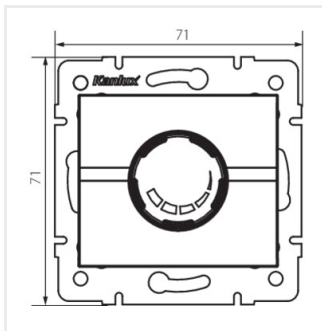

LOGI 02-1161

Istič / stmievač LED

LOGI 02-1161-143