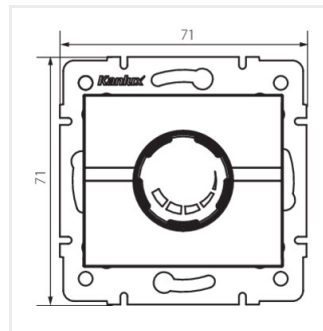

Vytvorený dokument: 23.04.2024, 01:32

Zmena technických parametrov vyhradená. Údaje, ktoré sú uvedené v tomto materiáli, nie sú právne záväzné.

LOGI 02-1161

Istič / stmievač LED

LOGI 02-1161-143

LOGI 02-1161-141