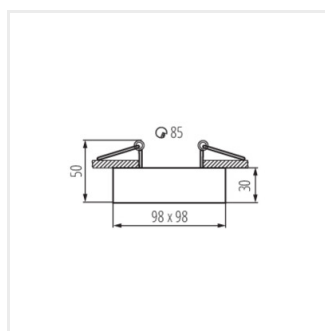

MINI GORD DLP-50