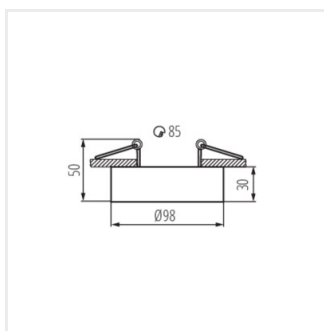

MINI BORD DLP-50