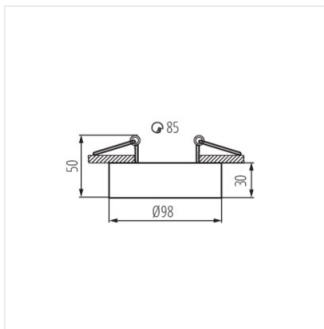

MINI BORD

Ozdobný prsteň-komponent svetidla

MODERN
design

 12 AC; 12 DC; 220-240 AC		 Gx5,3/GU10			 IP 20	
 5÷25	 Ø85	 0,5m		 MR16/PAR16		

MINI BORD DLP-50-W

MINI BORD DLP-50-W	28782	max 10	biela	v jednej osi	30
MINI BORD DLP-50-B	28783	max 10	čierna	v jednej osi	30

Mini verzia svetidiel BORD. Dokonalá alternatíva pre tých, ktorí chcú používať prisadené svetidlá na zníženom strope, pretože spôsob ich montáže je rovnaký ako v prípade zapustených svetidiel typu očko. Ďalšou prednosťou je uhlová nastaviteľnosť svetidiel MINI BORD v rozsahu 30°.

- Dekoračný krúžok bez päťice
- Materiál korpusu: hliníková zliatina, oceľ

MINI BORD

Ozdobný prsteň-komponent svietidla

MINI BORD DLP-50-W

MINI BORD DLP-50-B

MINI BORD DLP-50