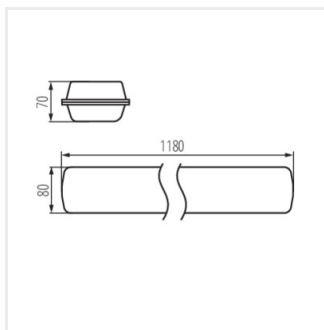

FUTURIO LED 28W 1180mm

Prachotesné LED svietidlo

FT1200 28W-840-OPL

FT1200 28W-840-RYF

FT1200 28W-840-INT

FT1200 28W-840-ASY

FT1200 28W-840