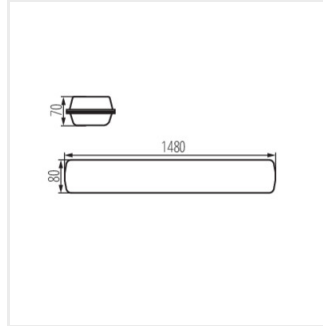

FT1500 43W-840-RYF