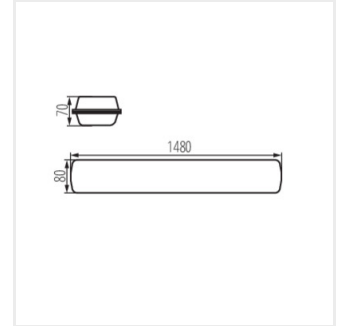

FUTURIO LED 43W 1480mm

Prachotesné LED svietidlo

FT1500 43W-840-OPL

FT1500 43W-840-RYF

FT1500 43W-840-INT

FT1500 43W-840-ASY