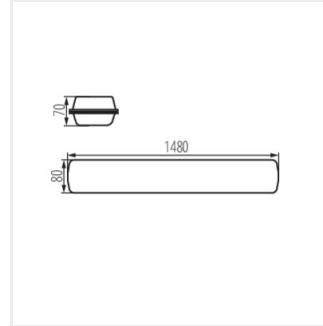

FUTURIO LED 43W 1480mm

Prachotesné LED svietidlo

FT1500 43W-840-OPL

FT1500 43W-840-RYF

FT1500 43W-840-INT

FT1500 43W-840-ASY