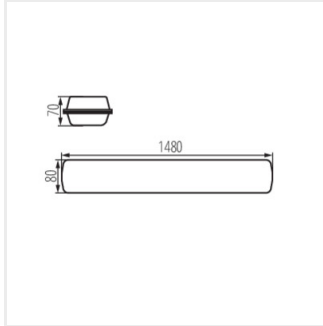

FUTURIO LED 43W 1480mm

Prachotesné LED svietidlo

FT1500 43W-840-OPL