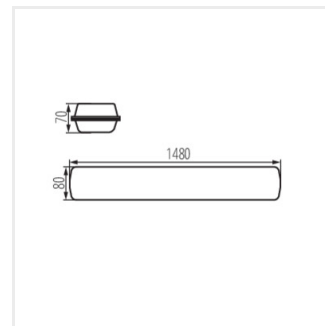

## FUTURIO LED 43W 1480mm

Prachotesné LED svietidlo

FTHT1500 43W-840-OPL

FTHT1500 43W-840-RYF

FTHT1500 43W-840-INT

FTHT1500 43W-840-ASY