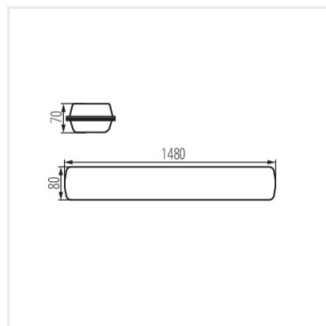

FUTURIO LED 43W 1480mm

Prachotesné LED svietidlo

FTHT1500 43W-840-OPL