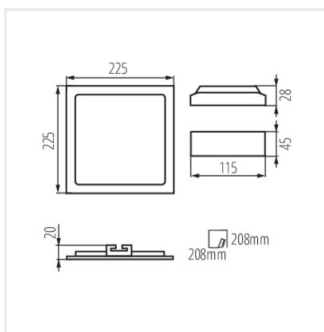

KATRO V2LED 18W