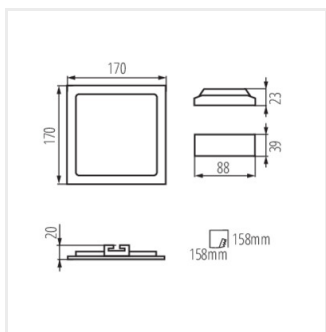

KATRO V2LED 12W