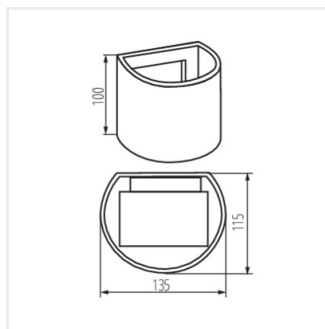

REKA LED EL 7W-O-W