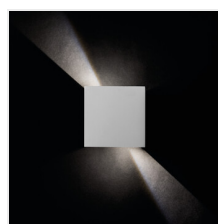

REKA LED

Fasádne svietidlo

[V] 220-240 AC	[Hz] 50	[°] max 90	≥20000	[h] 30000	ellipse ≤ 6x MacAdam	Ra 80
COB			IP 54	0,5m		°C -15÷35
	[mm²] 1	[lm] Φ _{use} 500	360° Φ _{use}	[W]/P _{on} 5,3	[W] 41	CE
EAC	UK CA					

Model	Price	Warranty	Beam Angle	Temp. Range	Installation	Color	Beam Direction
REKA LED EL 7W-L-GR	28990	7	max 360	4000	k usadeniu na stenu	grafit	hore a dole
REKA LED EL 7W-O-GR	28991	7	max 380	4000	k usadeniu na stenu	grafit	hore a dole
REKA LED EL 7W-L-W	28992	7	max 500	4000	k usadeniu na stenu	biela	hore a dole
REKA LED EL 7W-O-W	28993	7	max 510	4000	k usadeniu na stenu	biela	hore a dole

Hlavnou výhodou svietidla Kanlux REKA LED je vizuálne jedinečný svetelný efekt, ktorý si po zapnutí sami vytvoríme. Vďaka krycím klapkám umiestneným v spodnej a hornej časti svietidla môžeme sami rozhodovať o smere a šírke svetelného lúča. Svietidlo Kanlux REKA svieti v dvoch smeroch - hore a dole - a svetelný tok je možné nastaviť nezávisle na sebe a vytvoriť tak napríklad dokonale tenkú líniu svetla hore a dole nastaviť široký lúč, ktorý bude prúdiť zo svietidla na zem. Kanlux REKA LED je možné použiť na osvetlenie fasád budov, terás, balkónov alebo vonkajších stien altánkov.