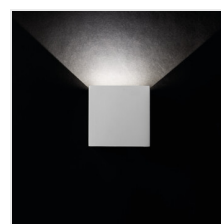

REKA LED

Fasádne svietidlo

[V] 220-240 AC	[Hz] 50	[°] max 90	≥20000	[h] 30000	ellipse ≤ 6x MacAdam	Ra 80
COB			IP 54	0,5m		°C -15÷35
	[mm²] 1	[lm] Φ _{use} 500	360° Φ _{use}	[W]/P _{on} 5,3	[W] 41	CE
EAC	UK CA					

Model	Price	Warranty	Beam Angle	Temp. Range	Installation	Color	Beam Direction
REKA LED EL 7W-L-GR	28990	7	max 360	4000	k usadeniu na stenu	grafit	hore a dole
REKA LED EL 7W-O-GR	28991	7	max 380	4000	k usadeniu na stenu	grafit	hore a dole
REKA LED EL 7W-L-W	28992	7	max 500	4000	k usadeniu na stenu	biela	hore a dole
REKA LED EL 7W-O-W	28993	7	max 510	4000	k usadeniu na stenu	biela	hore a dole

Hlavnou výhodou svietidla Kanlux REKA LED je vizuálne jedinečný svetelný efekt, ktorý si po zapnutí sami vytvoríme. Vďaka krycím klapkám umiestneným v spodnej a hornej časti svietidla môžeme sami rozhodovať o smere a šírke svetelného lúča. Svietidlo Kanlux REKA svieti v dvoch smeroch - hore a dole - a svetelný tok je možné nastaviť nezávisle na sebe a vytvoriť tak napríklad dokonale tenkú líniu svetla hore a dole nastaviť široký lúč, ktorý bude prúdiť zo svietidla na zem. Kanlux REKA LED je možné použiť na osvetlenie fasád budov, terás, balkónov alebo vonkajších stien altánkov.