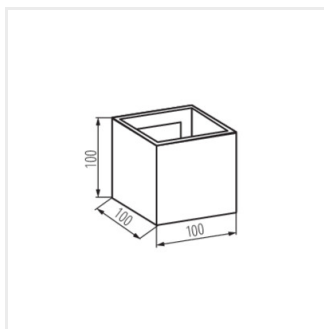

REKA LED EL-L