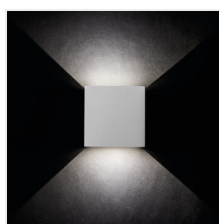

REKA LED

Fasádne svietidlo

[V] 220-240 AC	[Hz] 50	[°] max 90	≥20000	[h] 30000	ellipse ≤ 6x MacAdam	Ra 80
COB			IP 54	0,5m		°C -15÷35
	[mm²] 1	[lm] Φ _{use} 500	360° Φ _{use}	[W]/P _{on} 5,3	[W] 41	CE
EAC	UK CA					

Model	Price	Warranty	Beam Angle	Temp. Range	Installation	Color	Beam Direction
REKA LED EL 7W-L-GR	28990	7	max 360	4000	k usadeniu na stenu	grafit	hore a dole
REKA LED EL 7W-O-GR	28991	7	max 380	4000	k usadeniu na stenu	grafit	hore a dole
REKA LED EL 7W-L-W	28992	7	max 500	4000	k usadeniu na stenu	biela	hore a dole
REKA LED EL 7W-O-W	28993	7	max 510	4000	k usadeniu na stenu	biela	hore a dole

Hlavnou výhodou svietidla Kanlux REKA LED je vizuálne jedinečný svetelný efekt, ktorý si po zapnutí sami vytvoríme. Vďaka krycím klapkám umiestneným v spodnej a hornej časti svietidla môžeme sami rozhodovať o smere a šírke svetelného lúča. Svietidlo Kanlux REKA svieti v dvoch smeroch - hore a dole - a svetelný tok je možné nastaviť nezávisle na sebe a vytvoriť tak napríklad dokonale tenkú líniu svetla hore a dole nastaviť široký lúč, ktorý bude prúdiť zo svietidla na zem. Kanlux REKA LED je možné použiť na osvetlenie fasád budov, terás, balkónov alebo vonkajších stien altánkov.