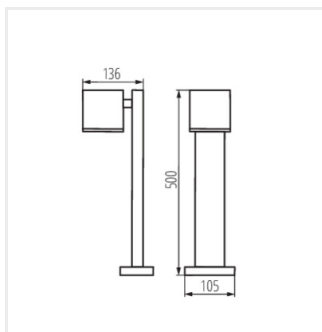

- Materiál korpusu: hliníková zliatina
- Materiál ochranného skla: tvrdené sklo

GORI

Záhradné svietidlo s vymeniteľným zdrojom svetla

GORI EL 235 D

GORI 50

GORI 80

GORI EL 135

GORI EL 235