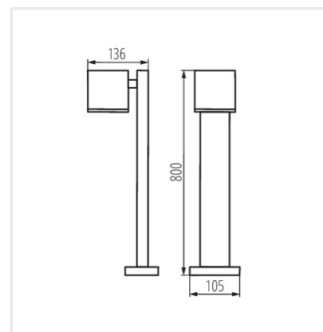

GORI

Záhradné svietidlo s vymeniteľným zdrojom svetla

GORI 80