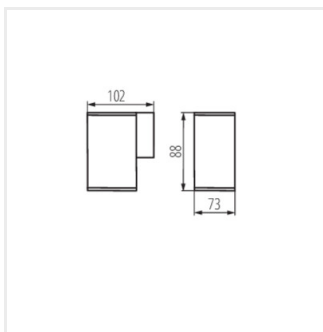

- Materiál korpusu: hliníková zliatina
- Materiál ochranného skla: tvrdené sklo

GORI

Záhradné svietidlo s vymeniteľným zdrojom svetla

GORI EL 235 D

GORI 50

GORI 80

GORI EL 135

GORI EL 235