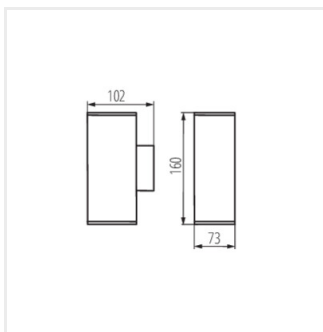

- Materiál korpusu: hliníková zliatina
- Materiál ochranného skla: tvrdené sklo

GORI

Záhradné svietidlo s vymeniteľným zdrojom svetla

GORI EL 235 D

GORI 50

GORI 80

GORI EL 135

GORI EL 235