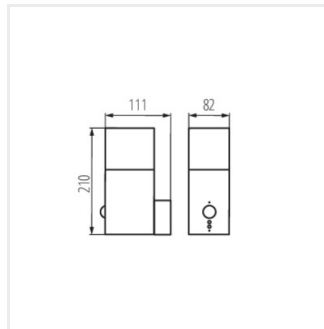

- Maximálna výška svetelného zdroja 110 mm
- Materiál korpusu: hliníková zliatina
- Materiál difúzora: plast

VADRA

Záhradné svietidlo s vymeniteľným zdrojom svetla

VADRA 16L-UP

VADRA 50

VADRA 80

VADRA 16L

VADRA 21L