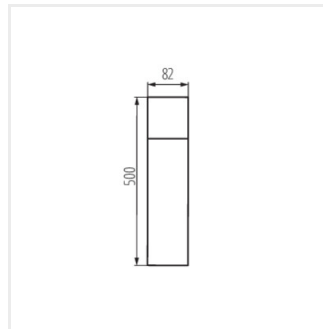

- Maximálna výška svetelného zdroja 110 mm
- Materiál korpusu: hliníková zliatina
- Materiál difúzora: plast

VADRA

Záhradné svietidlo s vymeniteľným zdrojom svetla

VADRA 16L-UP

VADRA 50

VADRA 80

VADRA 16L

VADRA 21L