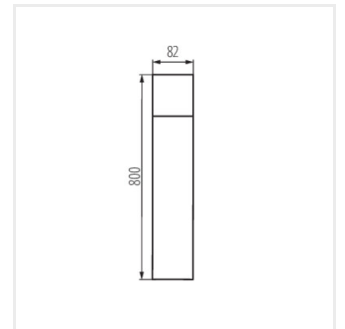

VADRA

Záhradné svietidlo s vymeniteľným zdrojom svetla

VADRA 80