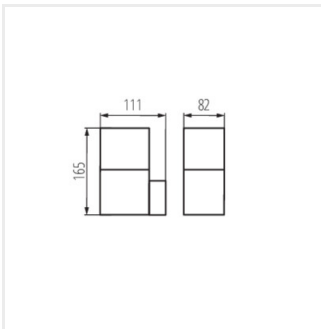

- Maximálna výška svetelného zdroja 110 mm
- Materiál korpusu: hliníková zliatina
- Materiál difúzora: plast

VADRA

Záhradné svietidlo s vymeniteľným zdrojom svetla

VADRA 16L-UP

VADRA 50

VADRA 80

VADRA 16L

VADRA 21L