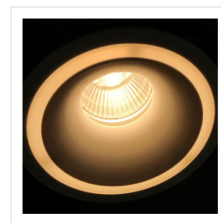

## IMINES

Ozdobný prsteň-komponent svetidla

 12 AC; 12 DC; 220-240 AC					<b>IP</b> 20	
 5÷25	 0,5m				<b>UK</b> <b>CA</b>	

IMINES DSO-W

**IMINES DSO-W 29031** max 10 biela matná chýbajúce

Kanlux IMINES je unikátne svetidlo, ktoré má prekvapivý svetelný efekt - po zapnutí svetla získame prídavný, ozdobný svetelný prsteň.

- Dekoračný krúžok bez päťice
- Materiál korpusu: hliníková zliatina, plast

## IMINES

Ozdobný prsteň-komponent svetidla

IMINES DSO-W

IMINES DSO