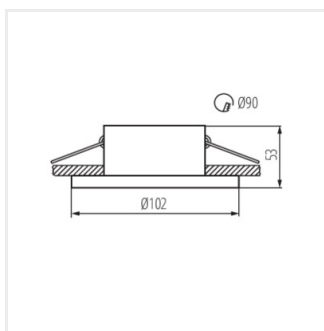

IMINES

Ozdobný prsteň-komponent svetidla

IMINES DSO