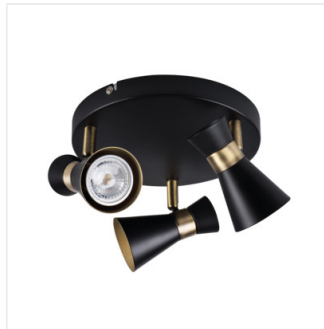

MILENO

Prisadené svietidlo

DESIGN
unique

[V] 220-240 AC	[Hz] 50		 PAR16	 GU10		IP 20
	 5+25		 300	 80		 1+2,5
 0,5m	CE	EAC	UK CA			

Model	Art. No.	Max. Qty	Color
MILENO EL-10 B-AG	29110	max 10	čierna / zlatá
MILENO EL-10 ASR-AN	29111	max 10	strieborná / medená
MILENO EL-30 B-AG	29112	3 x max 10	čierna / zlatá
MILENO EL-30 ASR-AN	29113	3 x max 10	strieborná / medená
MILENO EL-2I B-AG	29114	2 x max 10	čierna / zlatá
MILENO EL-2I ASR-AN	29115	2 x max 10	strieborná / medená
MILENO EL-3I B-AG	29116	3 x max 10	čierna / zlatá
MILENO EL-3I ASR-AN	29117	3 x max 10	strieborná / medená
MILENO EL-4I B-AG	29118	4 x max 10	čierna / zlatá
MILENO EL-4I ASR-AN	29119	4 x max 10	strieborná / medená

Kanlux MILENO - je odpoveďou na najnovšie trendy. Zaujímavý dizajn, lesk a originálny tvar -to sú výhody tejto série. Veľké množstvo modelov svietidla Kanlux MILENO ponúka veľa možností dizajnu.

- Materiál korpusu: oceľ

MILENO

Prisadené svietidlo

MILENO EL-10 ASR-AN

MILENO EL-30 B-AG

MILENO EL-30 ASR-AN

MILENO EL-2I B-AG

MILENO EL-2I ASR-AN

MILENO EL-3I B-AG