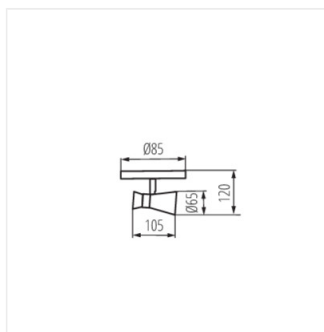

MILENO

Prisadené svietidlo

MILENO EL-10