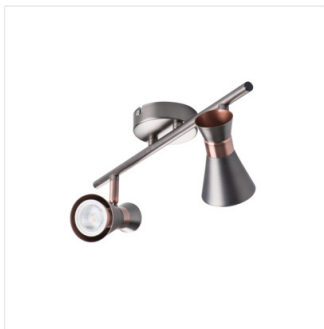

MILENO

Prisadené svietidlo

DESIGN
unique

[V] 220-240 AC	[Hz] 50		 PAR16	 GU10		IP 20
	 5+25		 300	 80		 1+2,5
 0,5m	CE	EAC	UK CA			

Model	Art. No.	Max. Qty	Color
MILENO EL-10 B-AG	29110	max 10	čierna / zlatá
MILENO EL-10 ASR-AN	29111	max 10	strieborná / medená
MILENO EL-30 B-AG	29112	3 x max 10	čierna / zlatá
MILENO EL-30 ASR-AN	29113	3 x max 10	strieborná / medená
MILENO EL-2I B-AG	29114	2 x max 10	čierna / zlatá
MILENO EL-2I ASR-AN	29115	2 x max 10	strieborná / medená
MILENO EL-3I B-AG	29116	3 x max 10	čierna / zlatá
MILENO EL-3I ASR-AN	29117	3 x max 10	strieborná / medená
MILENO EL-4I B-AG	29118	4 x max 10	čierna / zlatá
MILENO EL-4I ASR-AN	29119	4 x max 10	strieborná / medená

Kanlux MILENO - je odpoveďou na najnovšie trendy. Zaujímavý dizajn, lesk a originálny tvar -to sú výhody tejto série. Veľké množstvo modelov svietidla Kanlux MILENO ponúka veľa možností dizajnu.

- Materiál korpusu: oceľ

MILENO

Prisadené svietidlo

MILENO EL-10 ASR-AN

MILENO EL-30 B-AG

MILENO EL-30 ASR-AN

MILENO EL-2I B-AG

MILENO EL-2I ASR-AN

MILENO EL-3I B-AG

MILENO EL-3I ASR-AN

MILENO EL-4I B-AG

MILENO EL-4I ASR-AN

MILENO

Prisadené svietidlo

MILENO EL-10

MILENO EL-30

MILENO EL-21