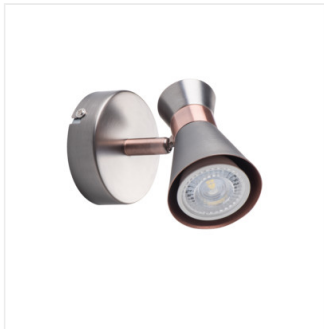

MILENO

Prisadené svietidlo

DESIGN
unique

[V] 220-240 AC	[Hz] 50		 PAR16	 GU10		IP 20
	 5+25		 300	 80		 1+2,5
 0,5m	CE	EAC	UK CA			

Model	Art. No.	Max. Qty	Color
MILENO EL-10 B-AG	29110	max 10	čierna / zlatá
MILENO EL-10 ASR-AN	29111	max 10	strieborná / medená
MILENO EL-30 B-AG	29112	3 x max 10	čierna / zlatá
MILENO EL-30 ASR-AN	29113	3 x max 10	strieborná / medená
MILENO EL-2I B-AG	29114	2 x max 10	čierna / zlatá
MILENO EL-2I ASR-AN	29115	2 x max 10	strieborná / medená
MILENO EL-3I B-AG	29116	3 x max 10	čierna / zlatá
MILENO EL-3I ASR-AN	29117	3 x max 10	strieborná / medená
MILENO EL-4I B-AG	29118	4 x max 10	čierna / zlatá
MILENO EL-4I ASR-AN	29119	4 x max 10	strieborná / medená

Kanlux MILENO - je odpoveďou na najnovšie trendy. Zaujímavý dizajn, lesk a originálny tvar -to sú výhody tejto série. Veľké množstvo modelov svietidla Kanlux MILENO ponúka veľa možností dizajnu.

- Materiál korpusu: oceľ

MILENO

Prisadené svietidlo

MILENO EL-10 ASR-AN

MILENO EL-30 B-AG

MILENO EL-30 ASR-AN

MILENO EL-2I B-AG

MILENO EL-2I ASR-AN

MILENO EL-3I B-AG