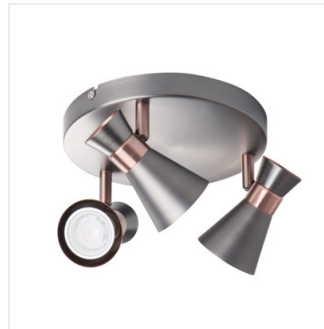

MILENO

Prisadené svietidlo

DESIGN
unique

[V] 220-240 AC	[Hz] 50		 PAR16	 GU10		IP 20
	 5+25		 300	 80		 1+2,5
 0,5m	CE	EAC	UK CA			

Model	Art. No.	Max. Qty	Color
MILENO EL-10 B-AG	29110	max 10	čierna / zlatá
MILENO EL-10 ASR-AN	29111	max 10	strieborná / medená
MILENO EL-30 B-AG	29112	3 x max 10	čierna / zlatá
MILENO EL-30 ASR-AN	29113	3 x max 10	strieborná / medená
MILENO EL-2I B-AG	29114	2 x max 10	čierna / zlatá
MILENO EL-2I ASR-AN	29115	2 x max 10	strieborná / medená
MILENO EL-3I B-AG	29116	3 x max 10	čierna / zlatá
MILENO EL-3I ASR-AN	29117	3 x max 10	strieborná / medená
MILENO EL-4I B-AG	29118	4 x max 10	čierna / zlatá
MILENO EL-4I ASR-AN	29119	4 x max 10	strieborná / medená

Kanlux MILENO - je odpoveďou na najnovšie trendy. Zaujímavý dizajn, lesk a originálny tvar -to sú výhody tejto série. Veľké množstvo modelov svietidla Kanlux MILENO ponúka veľa možností dizajnu.

- Materiál korpusu: oceľ

MILENO

Prisadené svietidlo

MILENO EL-10 ASR-AN

MILENO EL-30 B-AG

MILENO EL-30 ASR-AN

MILENO EL-2I B-AG

MILENO EL-2I ASR-AN

MILENO EL-3I B-AG

MILENO EL-3I ASR-AN

MILENO EL-4I B-AG

MILENO EL-4I ASR-AN

MILENO

Prisadené svietidlo

MILENO EL-10

MILENO EL-30

MILENO EL-21