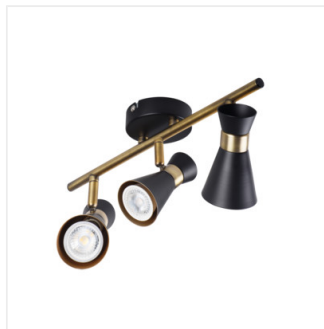

MILENO

Prisadené svietidlo

DESIGN
unique

[V] 220-240 AC	[Hz] 50		 PAR16	 GU10		IP 20
	 5+25		 300	 80		 1+2,5
 0,5m	CE	EAC	UK CA			

Model	Art. No.	Max. Qty	Color
MILENO EL-10 B-AG	29110	max 10	čierna / zlatá
MILENO EL-10 ASR-AN	29111	max 10	strieborná / medená
MILENO EL-30 B-AG	29112	3 x max 10	čierna / zlatá
MILENO EL-30 ASR-AN	29113	3 x max 10	strieborná / medená
MILENO EL-2I B-AG	29114	2 x max 10	čierna / zlatá
MILENO EL-2I ASR-AN	29115	2 x max 10	strieborná / medená
MILENO EL-3I B-AG	29116	3 x max 10	čierna / zlatá
MILENO EL-3I ASR-AN	29117	3 x max 10	strieborná / medená
MILENO EL-4I B-AG	29118	4 x max 10	čierna / zlatá
MILENO EL-4I ASR-AN	29119	4 x max 10	strieborná / medená

Kanlux MILENO - je odpoveďou na najnovšie trendy. Zaujímavý dizajn, lesk a originálny tvar -to sú výhody tejto série. Veľké množstvo modelov svietidla Kanlux MILENO ponúka veľa možností dizajnu.

- Materiál korpusu: oceľ

MILENO

Prisadené svietidlo

MILENO EL-10 ASR-AN

MILENO EL-30 B-AG

MILENO EL-30 ASR-AN

MILENO EL-2I B-AG

MILENO EL-2I ASR-AN

MILENO EL-3I B-AG

MILENO EL-3I ASR-AN

MILENO EL-4I B-AG

MILENO EL-4I ASR-AN

MILENO

Prisadené svietidlo

MILENO EL-10

MILENO EL-30

MILENO EL-21