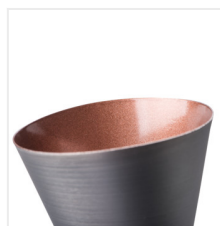

MILENO

Prisadené svietidlo

DESIGN
unique

[V] 220-240 AC	[Hz] 50		 PAR16	 GU10		IP 20
	 5+25		 300	 80		 1+2,5
 0,5m	CE	EAC	UK CA			

Model	Art. No.	Max. Qty	Color
MILENO EL-10 B-AG	29110	max 10	čierna / zlatá
MILENO EL-10 ASR-AN	29111	max 10	strieborná / medená
MILENO EL-30 B-AG	29112	3 x max 10	čierna / zlatá
MILENO EL-30 ASR-AN	29113	3 x max 10	strieborná / medená
MILENO EL-2I B-AG	29114	2 x max 10	čierna / zlatá
MILENO EL-2I ASR-AN	29115	2 x max 10	strieborná / medená
MILENO EL-3I B-AG	29116	3 x max 10	čierna / zlatá
MILENO EL-3I ASR-AN	29117	3 x max 10	strieborná / medená
MILENO EL-4I B-AG	29118	4 x max 10	čierna / zlatá
MILENO EL-4I ASR-AN	29119	4 x max 10	strieborná / medená

Kanlux MILENO - je odpoveďou na najnovšie trendy. Zaujímavý dizajn, lesk a originálny tvar -to sú výhody tejto série. Veľké množstvo modelov svietidla Kanlux MILENO ponúka veľa možností dizajnu.

- Materiál korpusu: oceľ