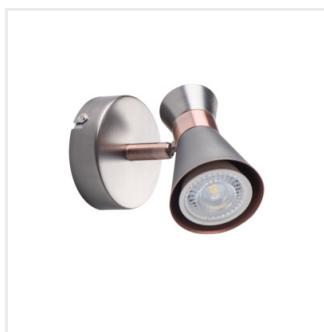

MILENO

Prisadené svietidlo

DESIGN
unique

[V] 220-240 AC	[Hz] 50	Insect repellent	PAR16	GU10	Grounding	IP 20
House	5÷25	Mounting	300	80	1÷2,5	
0,5m	CE	EAC	UK CA	Recycling		

MILENO EL-10 B-AG	29110	max 10	čierna/zlatá
MILENO EL-10 ASR-AN	29111	max 10	strieborná/medená
MILENO EL-30 B-AG	29112	3 x max 10	čierna/zlatá
MILENO EL-30 ASR-AN	29113	3 x max 10	strieborná/medená
MILENO EL-2I B-AG	29114	2 x max 10	čierna/zlatá
MILENO EL-2I ASR-AN	29115	2 x max 10	strieborná/medená
MILENO EL-3I B-AG	29116	3 x max 10	čierna/zlatá
MILENO EL-3I ASR-AN	29117	3 x max 10	strieborná/medená
MILENO EL-4I B-AG	29118	4 x max 10	čierna/zlatá
MILENO EL-4I ASR-AN	29119	4 x max 10	strieborná/medená

Kanlux MILENO – je odpoveďou na najnovšie trendy. Zaujímavý dizajn, lesk a originálny tvar -to sú výhody tejto série. Veľké množstvo modelov svietidla Kanlux MILENO ponúka veľa možností dizajnu.

- Materiál korpusu: oceľ

MILENO

Prisadené svietidlo

MILENO EL-10 ASR-AN

MILENO EL-30 B-AG

MILENO EL-30 ASR-AN

MILENO EL-21 B-AG

MILENO EL-21 ASR-AN

MILENO EL-31 B-AG