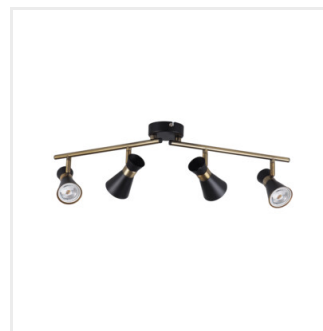

MILENO

Prisadené svietidlo

DESIGN
unique

[V] 220-240 AC	[Hz] 50	Insect repellent	PAR16	GU10	Grounding	IP 20
House	5÷25	Mounting	300	80	1÷2,5	
0,5m	CE	EAC	UK CA	Recycling		

MILENO EL-10 B-AG	29110	max 10	čierna/zlatá
MILENO EL-10 ASR-AN	29111	max 10	strieborná/medená
MILENO EL-30 B-AG	29112	3 x max 10	čierna/zlatá
MILENO EL-30 ASR-AN	29113	3 x max 10	strieborná/medená
MILENO EL-2I B-AG	29114	2 x max 10	čierna/zlatá
MILENO EL-2I ASR-AN	29115	2 x max 10	strieborná/medená
MILENO EL-3I B-AG	29116	3 x max 10	čierna/zlatá
MILENO EL-3I ASR-AN	29117	3 x max 10	strieborná/medená
MILENO EL-4I B-AG	29118	4 x max 10	čierna/zlatá
MILENO EL-4I ASR-AN	29119	4 x max 10	strieborná/medená

Kanlux MILENO – je odpoveďou na najnovšie trendy. Zaujímavý dizajn, lesk a originálny tvar -to sú výhody tejto série. Veľké množstvo modelov svietidla Kanlux MILENO ponúka veľa možností dizajnu.

- Materiál korpusu: oceľ

MILENO

Prisadené svietidlo

MILENO EL-10 ASR-AN

MILENO EL-30 B-AG

MILENO EL-30 ASR-AN

MILENO EL-21 B-AG

MILENO EL-21 ASR-AN

MILENO EL-31 B-AG

MILENO EL-31 ASR-AN

MILENO EL-41 B-AG

MILENO EL-41 ASR-AN

MILENO

Prisadené svetidlo

MILENO EL-10

MILENO EL-30

MILENO EL-21