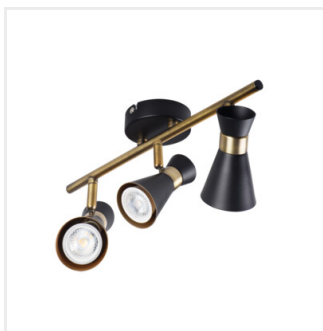

MILENO

Prisadené svietidlo

DESIGN
unique

[V] 220-240 AC	[Hz] 50	Insect repellent	PAR16	GU10	Grounding	IP 20
House	5÷25	Mounting	300	80	1÷2,5	
0,5m	CE	EAC	UK CA	Recycling		

MILENO EL-10 B-AG	29110	max 10	čierna/zlatá
MILENO EL-10 ASR-AN	29111	max 10	strieborná/medená
MILENO EL-30 B-AG	29112	3 x max 10	čierna/zlatá
MILENO EL-30 ASR-AN	29113	3 x max 10	strieborná/medená
MILENO EL-2I B-AG	29114	2 x max 10	čierna/zlatá
MILENO EL-2I ASR-AN	29115	2 x max 10	strieborná/medená
MILENO EL-3I B-AG	29116	3 x max 10	čierna/zlatá
MILENO EL-3I ASR-AN	29117	3 x max 10	strieborná/medená
MILENO EL-4I B-AG	29118	4 x max 10	čierna/zlatá
MILENO EL-4I ASR-AN	29119	4 x max 10	strieborná/medená

Kanlux MILENO – je odpoveďou na najnovšie trendy. Zaujímavý dizajn, lesk a originálny tvar -to sú výhody tejto série. Veľké množstvo modelov svietidla Kanlux MILENO ponúka veľa možností dizajnu.

- Materiál korpusu: oceľ

MILENO

Prisadené svietidlo

MILENO EL-10 ASR-AN

MILENO EL-30 B-AG

MILENO EL-30 ASR-AN

MILENO EL-21 B-AG

MILENO EL-21 ASR-AN

MILENO EL-31 B-AG

MILENO EL-31 ASR-AN

MILENO EL-41 B-AG

MILENO EL-41 ASR-AN

MILENO

Prisadené svetidlo

MILENO EL-10

MILENO EL-30

MILENO EL-21