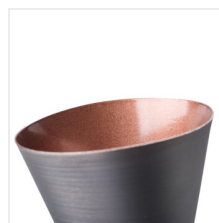

MILENO

Prisadené svietidlo

DESIGN
unique

[V] 220-240 AC	[Hz] 50	Insect repellent	PAR16	GU10	Grounding	IP 20
House	5÷25	Mounting	300	80	1÷2,5	
0,5m	CE	EAC	UK CA	Recycling		

MILENO EL-10 B-AG	29110	max 10	čierna/zlatá
MILENO EL-10 ASR-AN	29111	max 10	strieborná/medená
MILENO EL-30 B-AG	29112	3 x max 10	čierna/zlatá
MILENO EL-30 ASR-AN	29113	3 x max 10	strieborná/medená
MILENO EL-2I B-AG	29114	2 x max 10	čierna/zlatá
MILENO EL-2I ASR-AN	29115	2 x max 10	strieborná/medená
MILENO EL-3I B-AG	29116	3 x max 10	čierna/zlatá
MILENO EL-3I ASR-AN	29117	3 x max 10	strieborná/medená
MILENO EL-4I B-AG	29118	4 x max 10	čierna/zlatá
MILENO EL-4I ASR-AN	29119	4 x max 10	strieborná/medená

Kanlux MILENO – je odpoveďou na najnovšie trendy. Zaujímavý dizajn, lesk a originálny tvar -to sú výhody tejto série. Veľké množstvo modelov svietidla Kanlux MILENO ponúka veľa možností dizajnu.

- Materiál korpusu: oceľ