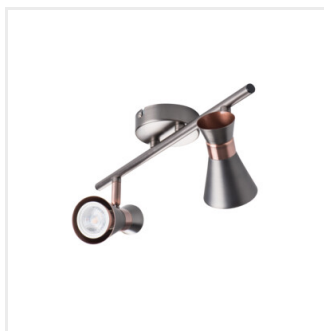

MILENO

Prisadené svietidlo

DESIGN
unique

[V] 220-240 AC	[Hz] 50	Insect repellent	PAR16	GU10	Grounding	IP 20
House	5÷25	Mounting	300	80	1÷2,5	
0,5m	CE	EAC	UK CA	Recycling		

MILENO EL-10 B-AG	29110	max 10	čierna/zlatá
MILENO EL-10 ASR-AN	29111	max 10	strieborná/medená
MILENO EL-30 B-AG	29112	3 x max 10	čierna/zlatá
MILENO EL-30 ASR-AN	29113	3 x max 10	strieborná/medená
MILENO EL-2I B-AG	29114	2 x max 10	čierna/zlatá
MILENO EL-2I ASR-AN	29115	2 x max 10	strieborná/medená
MILENO EL-3I B-AG	29116	3 x max 10	čierna/zlatá
MILENO EL-3I ASR-AN	29117	3 x max 10	strieborná/medená
MILENO EL-4I B-AG	29118	4 x max 10	čierna/zlatá
MILENO EL-4I ASR-AN	29119	4 x max 10	strieborná/medená

Kanlux MILENO – je odpoveďou na najnovšie trendy. Zaujímavý dizajn, lesk a originálny tvar -to sú výhody tejto série. Veľké množstvo modelov svietidla Kanlux MILENO ponúka veľa možností dizajnu.

- Materiál korpusu: oceľ

MILENO

Prisadené svietidlo

MILENO EL-10 ASR-AN

MILENO EL-30 B-AG

MILENO EL-30 ASR-AN

MILENO EL-21 B-AG

MILENO EL-21 ASR-AN

MILENO EL-31 B-AG

MILENO EL-31 ASR-AN

MILENO EL-41 B-AG

MILENO EL-41 ASR-AN

MILENO

Prisadené svetidlo

MILENO EL-10

MILENO EL-30

MILENO EL-21