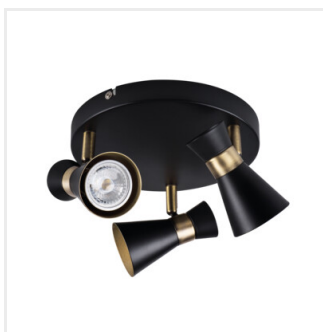

MILENO

Prisadené svietidlo

DESIGN
unique

[V] 220-240 AC	[Hz] 50	Insect repellent	PAR16	GU10	Grounding	IP 20
House	5÷25	Mounting	300	80	1÷2,5	
0,5m	CE	EAC	UK CA	Recycling		

MILENO EL-10 B-AG	29110	max 10	čierna/zlatá
MILENO EL-10 ASR-AN	29111	max 10	strieborná/medená
MILENO EL-30 B-AG	29112	3 x max 10	čierna/zlatá
MILENO EL-30 ASR-AN	29113	3 x max 10	strieborná/medená
MILENO EL-2I B-AG	29114	2 x max 10	čierna/zlatá
MILENO EL-2I ASR-AN	29115	2 x max 10	strieborná/medená
MILENO EL-3I B-AG	29116	3 x max 10	čierna/zlatá
MILENO EL-3I ASR-AN	29117	3 x max 10	strieborná/medená
MILENO EL-4I B-AG	29118	4 x max 10	čierna/zlatá
MILENO EL-4I ASR-AN	29119	4 x max 10	strieborná/medená

Kanlux MILENO – je odpoveďou na najnovšie trendy. Zaujímavý dizajn, lesk a originálny tvar -to sú výhody tejto série. Veľké množstvo modelov svietidla Kanlux MILENO ponúka veľa možností dizajnu.

- Materiál korpusu: oceľ

MILENO

Prisadené svietidlo

MILENO EL-10 ASR-AN

MILENO EL-30 B-AG

MILENO EL-30 ASR-AN

MILENO EL-21 B-AG

MILENO EL-21 ASR-AN

MILENO EL-31 B-AG