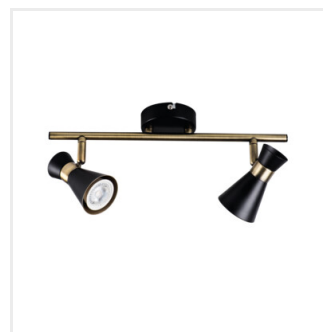

MILENO

Prisadené svietidlo

DESIGN
unique

[V] 220-240 AC	[Hz] 50	Insect repellent	PAR16	GU10	Grounding	IP 20
House	5÷25	Mounting	300	80	1÷2,5	
0,5m	CE	EAC	UK CA	Recycling		

MILENO EL-10 B-AG	29110	max 10	čierna/zlatá
MILENO EL-10 ASR-AN	29111	max 10	strieborná/medená
MILENO EL-30 B-AG	29112	3 x max 10	čierna/zlatá
MILENO EL-30 ASR-AN	29113	3 x max 10	strieborná/medená
MILENO EL-2I B-AG	29114	2 x max 10	čierna/zlatá
MILENO EL-2I ASR-AN	29115	2 x max 10	strieborná/medená
MILENO EL-3I B-AG	29116	3 x max 10	čierna/zlatá
MILENO EL-3I ASR-AN	29117	3 x max 10	strieborná/medená
MILENO EL-4I B-AG	29118	4 x max 10	čierna/zlatá
MILENO EL-4I ASR-AN	29119	4 x max 10	strieborná/medená

Kanlux MILENO – je odpoveďou na najnovšie trendy. Zaujímavý dizajn, lesk a originálny tvar -to sú výhody tejto série. Veľké množstvo modelov svietidla Kanlux MILENO ponúka veľa možností dizajnu.

- Materiál korpusu: oceľ

MILENO

Prisadené svietidlo

MILENO EL-10 ASR-AN

MILENO EL-30 B-AG

MILENO EL-30 ASR-AN

MILENO EL-21 B-AG

MILENO EL-21 ASR-AN

MILENO EL-31 B-AG

MILENO EL-31 ASR-AN

MILENO EL-41 B-AG

MILENO EL-41 ASR-AN

MILENO

Prisadené svetidlo

MILENO EL-10

MILENO EL-30

MILENO EL-21