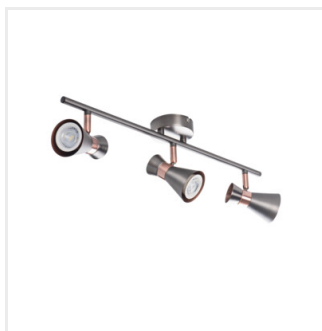

MILENO

Prisadené svietidlo

DESIGN
unique

[V] 220-240 AC	[Hz] 50		 PAR16	 GU10		IP 20
	 5÷25		 300	 80		1÷2,5
 0,5m	CE	EAC	UK CA			

MILENO EL-10 B-AG	29110	max 10	čierna/zlatá
MILENO EL-10 ASR-AN	29111	max 10	strieborná/medená
MILENO EL-30 B-AG	29112	3 x max 10	čierna/zlatá
MILENO EL-30 ASR-AN	29113	3 x max 10	strieborná/medená
MILENO EL-2I B-AG	29114	2 x max 10	čierna/zlatá
MILENO EL-2I ASR-AN	29115	2 x max 10	strieborná/medená
MILENO EL-3I B-AG	29116	3 x max 10	čierna/zlatá
MILENO EL-3I ASR-AN	29117	3 x max 10	strieborná/medená
MILENO EL-4I B-AG	29118	4 x max 10	čierna/zlatá
MILENO EL-4I ASR-AN	29119	4 x max 10	strieborná/medená

Kanlux MILENO – je odpoveďou na najnovšie trendy. Zaujímavý dizajn, lesk a originálny tvar -to sú výhody tejto série. Veľké množstvo modelov svietidla Kanlux MILENO ponúka veľa možností dizajnu.

- Materiál korpusu: oceľ

MILENO

Prisadené svetidlo

MILENO EL-10 ASR-AN

MILENO EL-30 B-AG

MILENO EL-30 ASR-AN

MILENO EL-21 B-AG

MILENO EL-21 ASR-AN

MILENO EL-31 B-AG

MILENO EL-31 ASR-AN

MILENO EL-41 B-AG

MILENO EL-41 ASR-AN

MILENO

Prisadené svetidlo

MILENO EL-10

MILENO EL-30

MILENO EL-21