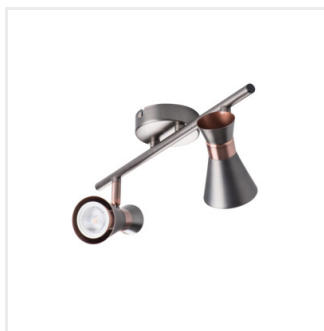

MILENO

Prisadené svietidlo

DESIGN
unique

[V] 220-240 AC	[Hz] 50		 PAR16	 GU10		IP 20
	 5÷25		 300	 80		1÷2,5
 0,5m	CE	EAC	UK CA			

MILENO EL-10 B-AG	29110	max 10	čierna/zlatá
MILENO EL-10 ASR-AN	29111	max 10	strieborná/medená
MILENO EL-30 B-AG	29112	3 x max 10	čierna/zlatá
MILENO EL-30 ASR-AN	29113	3 x max 10	strieborná/medená
MILENO EL-2I B-AG	29114	2 x max 10	čierna/zlatá
MILENO EL-2I ASR-AN	29115	2 x max 10	strieborná/medená
MILENO EL-3I B-AG	29116	3 x max 10	čierna/zlatá
MILENO EL-3I ASR-AN	29117	3 x max 10	strieborná/medená
MILENO EL-4I B-AG	29118	4 x max 10	čierna/zlatá
MILENO EL-4I ASR-AN	29119	4 x max 10	strieborná/medená

Kanlux MILENO – je odpoveďou na najnovšie trendy. Zaujímavý dizajn, lesk a originálny tvar -to sú výhody tejto série. Veľké množstvo modelov svietidla Kanlux MILENO ponúka veľa možností dizajnu.

- Materiál korpusu: oceľ

MILENO

Prisadené svetidlo

MILENO EL-10 ASR-AN

MILENO EL-30 B-AG

MILENO EL-30 ASR-AN

MILENO EL-21 B-AG

MILENO EL-21 ASR-AN

MILENO EL-31 B-AG

MILENO EL-31 ASR-AN

MILENO EL-41 B-AG

MILENO EL-41 ASR-AN

MILENO

Prisadené svetidlo

MILENO EL-10

MILENO EL-30

MILENO EL-21