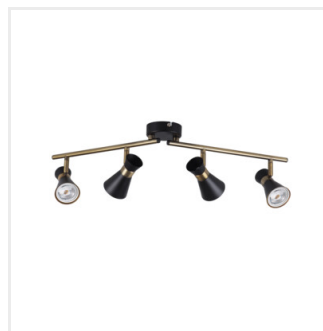

MILENO

Prisadené svietidlo

DESIGN
unique

[V] 220-240 AC	[Hz] 50		 PAR16	 GU10		IP 20
	 5÷25		 300	 80		1÷2,5
 0,5m	CE	EAC	UK CA			

MILENO EL-10 B-AG	29110	max 10	čierna/zlatá
MILENO EL-10 ASR-AN	29111	max 10	strieborná/medená
MILENO EL-30 B-AG	29112	3 x max 10	čierna/zlatá
MILENO EL-30 ASR-AN	29113	3 x max 10	strieborná/medená
MILENO EL-2I B-AG	29114	2 x max 10	čierna/zlatá
MILENO EL-2I ASR-AN	29115	2 x max 10	strieborná/medená
MILENO EL-3I B-AG	29116	3 x max 10	čierna/zlatá
MILENO EL-3I ASR-AN	29117	3 x max 10	strieborná/medená
MILENO EL-4I B-AG	29118	4 x max 10	čierna/zlatá
MILENO EL-4I ASR-AN	29119	4 x max 10	strieborná/medená

Kanlux MILENO – je odpoveďou na najnovšie trendy. Zaujímavý dizajn, lesk a originálny tvar -to sú výhody tejto série. Veľké množstvo modelov svietidla Kanlux MILENO ponúka veľa možností dizajnu.

- Materiál korpusu: oceľ

MILENO

Prisadené svetidlo

MILENO EL-10 ASR-AN

MILENO EL-30 B-AG

MILENO EL-30 ASR-AN

MILENO EL-21 B-AG

MILENO EL-21 ASR-AN

MILENO EL-31 B-AG

MILENO EL-31 ASR-AN

MILENO EL-41 B-AG

MILENO EL-41 ASR-AN

MILENO

Prisadené svetidlo

MILENO EL-10

MILENO EL-30

MILENO EL-21