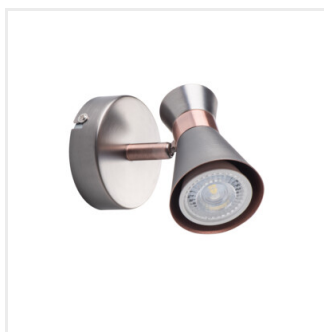

MILENO

Prisadené svietidlo

DESIGN
unique

[V] 220-240 AC	[Hz] 50		 PAR16	 GU10		IP 20
	 5÷25		 300	 80		1÷2,5
 0,5m	CE	EAC	UK CA			

MILENO EL-10 B-AG	29110	max 10	čierna/zlatá
MILENO EL-10 ASR-AN	29111	max 10	strieborná/medená
MILENO EL-30 B-AG	29112	3 x max 10	čierna/zlatá
MILENO EL-30 ASR-AN	29113	3 x max 10	strieborná/medená
MILENO EL-2I B-AG	29114	2 x max 10	čierna/zlatá
MILENO EL-2I ASR-AN	29115	2 x max 10	strieborná/medená
MILENO EL-3I B-AG	29116	3 x max 10	čierna/zlatá
MILENO EL-3I ASR-AN	29117	3 x max 10	strieborná/medená
MILENO EL-4I B-AG	29118	4 x max 10	čierna/zlatá
MILENO EL-4I ASR-AN	29119	4 x max 10	strieborná/medená

Kanlux MILENO – je odpoveďou na najnovšie trendy. Zaujímavý dizajn, lesk a originálny tvar -to sú výhody tejto série. Veľké množstvo modelov svietidla Kanlux MILENO ponúka veľa možností dizajnu.

- Materiál korpusu: oceľ

MILENO

Prisadené svetidlo

MILENO EL-10 ASR-AN

MILENO EL-30 B-AG

MILENO EL-30 ASR-AN

MILENO EL-21 B-AG

MILENO EL-21 ASR-AN

MILENO EL-31 B-AG