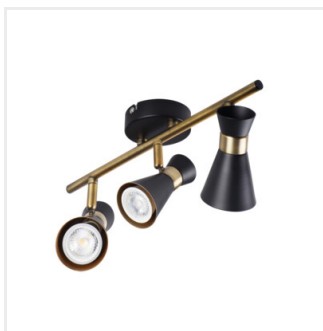

MILENO

Prisadené svietidlo

DESIGN
unique

[V] 220-240 AC	[Hz] 50		 PAR16	 GU10		IP 20
	 5÷25		 300	 80		1÷2,5
 0,5m	CE	EAC	UK CA			

MILENO EL-10 B-AG	29110	max 10	čierna/zlatá
MILENO EL-10 ASR-AN	29111	max 10	strieborná/medená
MILENO EL-30 B-AG	29112	3 x max 10	čierna/zlatá
MILENO EL-30 ASR-AN	29113	3 x max 10	strieborná/medená
MILENO EL-2I B-AG	29114	2 x max 10	čierna/zlatá
MILENO EL-2I ASR-AN	29115	2 x max 10	strieborná/medená
MILENO EL-3I B-AG	29116	3 x max 10	čierna/zlatá
MILENO EL-3I ASR-AN	29117	3 x max 10	strieborná/medená
MILENO EL-4I B-AG	29118	4 x max 10	čierna/zlatá
MILENO EL-4I ASR-AN	29119	4 x max 10	strieborná/medená

Kanlux MILENO – je odpoveďou na najnovšie trendy. Zaujímavý dizajn, lesk a originálny tvar -to sú výhody tejto série. Veľké množstvo modelov svietidla Kanlux MILENO ponúka veľa možností dizajnu.

- Materiál korpusu: oceľ

MILENO

Prisadené svetidlo

MILENO EL-10 ASR-AN

MILENO EL-30 B-AG

MILENO EL-30 ASR-AN

MILENO EL-21 B-AG

MILENO EL-21 ASR-AN

MILENO EL-31 B-AG

MILENO EL-31 ASR-AN

MILENO EL-41 B-AG

MILENO EL-41 ASR-AN

MILENO

Prisadené svetidlo

MILENO EL-10

MILENO EL-30

MILENO EL-21