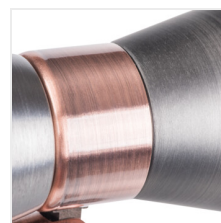

MILENO

Prisadené svietidlo

DESIGN
unique

[V] 220-240 AC	[Hz] 50		 PAR16	 GU10		IP 20
	 5÷25		 300	 80		1÷2,5
 0,5m	CE	EAC	UK CA			

MILENO EL-10 B-AG	29110	max 10	čierna/zlatá
MILENO EL-10 ASR-AN	29111	max 10	strieborná/medená
MILENO EL-30 B-AG	29112	3 x max 10	čierna/zlatá
MILENO EL-30 ASR-AN	29113	3 x max 10	strieborná/medená
MILENO EL-2I B-AG	29114	2 x max 10	čierna/zlatá
MILENO EL-2I ASR-AN	29115	2 x max 10	strieborná/medená
MILENO EL-3I B-AG	29116	3 x max 10	čierna/zlatá
MILENO EL-3I ASR-AN	29117	3 x max 10	strieborná/medená
MILENO EL-4I B-AG	29118	4 x max 10	čierna/zlatá
MILENO EL-4I ASR-AN	29119	4 x max 10	strieborná/medená

Kanlux MILENO – je odpoveďou na najnovšie trendy. Zaujímavý dizajn, lesk a originálny tvar -to sú výhody tejto série. Veľké množstvo modelov svietidla Kanlux MILENO ponúka veľa možností dizajnu.

- Materiál korpusu: oceľ