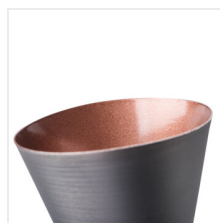

MILENO

Prisadené svietidlo

DESIGN
unique

[V] 220-240 AC	[Hz] 50		 PAR16	 GU10		IP 20
	 5÷25		 300	 80		1÷2,5
 0,5m	CE	EAC	UK CA			

MILENO EL-10 B-AG	29110	max 10	čierna/zlatá
MILENO EL-10 ASR-AN	29111	max 10	strieborná/medená
MILENO EL-30 B-AG	29112	3 x max 10	čierna/zlatá
MILENO EL-30 ASR-AN	29113	3 x max 10	strieborná/medená
MILENO EL-2I B-AG	29114	2 x max 10	čierna/zlatá
MILENO EL-2I ASR-AN	29115	2 x max 10	strieborná/medená
MILENO EL-3I B-AG	29116	3 x max 10	čierna/zlatá
MILENO EL-3I ASR-AN	29117	3 x max 10	strieborná/medená
MILENO EL-4I B-AG	29118	4 x max 10	čierna/zlatá
MILENO EL-4I ASR-AN	29119	4 x max 10	strieborná/medená

Kanlux MILENO – je odpoveďou na najnovšie trendy. Zaujímavý dizajn, lesk a originálny tvar -to sú výhody tejto série. Veľké množstvo modelov svietidla Kanlux MILENO ponúka veľa možností dizajnu.

- Materiál korpusu: oceľ