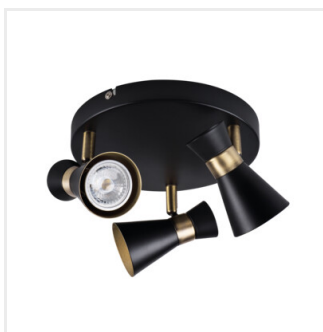

MILENO

Prisadené svietidlo

DESIGN
unique

[V] 220-240 AC	[Hz] 50		 PAR16	 GU10		IP 20
	 5÷25		 300	 80		1÷2,5
 0,5m	CE	EAC	UK CA			

MILENO EL-10 B-AG	29110	max 10	čierna/zlatá
MILENO EL-10 ASR-AN	29111	max 10	strieborná/medená
MILENO EL-30 B-AG	29112	3 x max 10	čierna/zlatá
MILENO EL-30 ASR-AN	29113	3 x max 10	strieborná/medená
MILENO EL-2I B-AG	29114	2 x max 10	čierna/zlatá
MILENO EL-2I ASR-AN	29115	2 x max 10	strieborná/medená
MILENO EL-3I B-AG	29116	3 x max 10	čierna/zlatá
MILENO EL-3I ASR-AN	29117	3 x max 10	strieborná/medená
MILENO EL-4I B-AG	29118	4 x max 10	čierna/zlatá
MILENO EL-4I ASR-AN	29119	4 x max 10	strieborná/medená

Kanlux MILENO – je odpoveďou na najnovšie trendy. Zaujímavý dizajn, lesk a originálny tvar -to sú výhody tejto série. Veľké množstvo modelov svietidla Kanlux MILENO ponúka veľa možností dizajnu.

- Materiál korpusu: oceľ

MILENO

Prisadené svetidlo

MILENO EL-10 ASR-AN

MILENO EL-30 B-AG

MILENO EL-30 ASR-AN

MILENO EL-21 B-AG

MILENO EL-21 ASR-AN

MILENO EL-31 B-AG