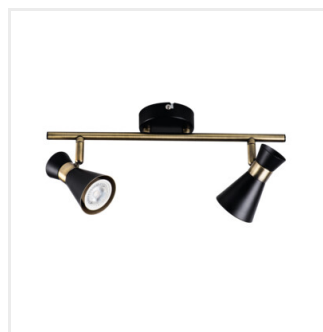

MILENO

Prisadené svietidlo

DESIGN
unique

[V] 220-240 AC	[Hz] 50		 PAR16	 GU10		IP 20
	 5÷25		 300	 80		1÷2,5
 0,5m	CE	EAC	UK CA			

MILENO EL-10 B-AG	29110	max 10	čierna/zlatá
MILENO EL-10 ASR-AN	29111	max 10	strieborná/medená
MILENO EL-30 B-AG	29112	3 x max 10	čierna/zlatá
MILENO EL-30 ASR-AN	29113	3 x max 10	strieborná/medená
MILENO EL-2I B-AG	29114	2 x max 10	čierna/zlatá
MILENO EL-2I ASR-AN	29115	2 x max 10	strieborná/medená
MILENO EL-3I B-AG	29116	3 x max 10	čierna/zlatá
MILENO EL-3I ASR-AN	29117	3 x max 10	strieborná/medená
MILENO EL-4I B-AG	29118	4 x max 10	čierna/zlatá
MILENO EL-4I ASR-AN	29119	4 x max 10	strieborná/medená

Kanlux MILENO – je odpoveďou na najnovšie trendy. Zaujímavý dizajn, lesk a originálny tvar -to sú výhody tejto série. Veľké množstvo modelov svietidla Kanlux MILENO ponúka veľa možností dizajnu.

- Materiál korpusu: oceľ

MILENO

Prisadené svetidlo

MILENO EL-10 ASR-AN

MILENO EL-30 B-AG

MILENO EL-30 ASR-AN

MILENO EL-21 B-AG

MILENO EL-21 ASR-AN

MILENO EL-31 B-AG

MILENO EL-31 ASR-AN

MILENO EL-41 B-AG

MILENO EL-41 ASR-AN

MILENO

Prisadené svetidlo

MILENO EL-10

MILENO EL-30

MILENO EL-21