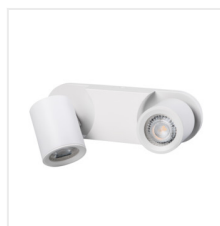

Prisadené svietidlo

MO
DE
RN
design

[V] 220-240 AC	[Hz] 50		PAR16	GU10		IP 20
	5+25		310	90		1+2,5
0,5m						

LAURIN EL-10 B

LAURIN EL-10 W	29120	max 35	biela
LAURIN EL-10 B	29121	max 35	čierna
LAURIN EL-2I W	29122	2 x max 35	biela
LAURIN EL-2I B	29123	2 x max 35	čierna
LAURIN EL-3I W	29124	3 x max 35	biela
LAURIN EL-3I B	29125	3 x max 35	čierna
LAURIN EL-30 W	29126	3 x max 35	biela
LAURIN EL-30 B	29127	3 x max 35	čierna
LAURIN EL-40 W	29128	4 x max 35	biela
LAURIN EL-40 B	29129	4 x max 35	čierna

Spoty Kanlux LAURIN ponúkajú širokú škálu smerových, nastenných aj stropných svietidiel. Čistý minimalistický dizajn je možné použiť v rôznych miestnostiach. Ďalšou prednosťou tohto radu svietidiel je jednoduchá zmena nasmerovania svetla.

- Materiál korpusu: hliníková zliatina

LAURIN

Prisadené svietidlo

LAURIN EL-10 W

LAURIN EL-21 W

LAURIN EL-21 B

LAURIN EL-31 W

LAURIN EL-31 B