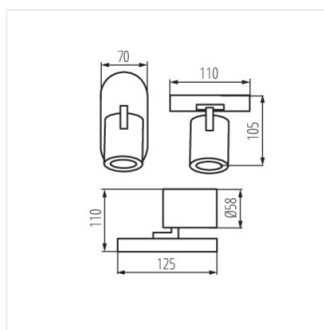

- Materiál korpusu: hliníková zliatina

LAURIN

Prisadené svietidlo

LAURIN EL-10 W

LAURIN EL-21 W

LAURIN EL-21 B

LAURIN EL-31 W

LAURIN EL-31 B

LAURIN EL-30 W

LAURIN EL-30 B

LAURIN EL-40 W

LAURIN

Prisadené svietidlo

LAURIN EL-40 B

LAURIN EL-10

LAURIN EL-21