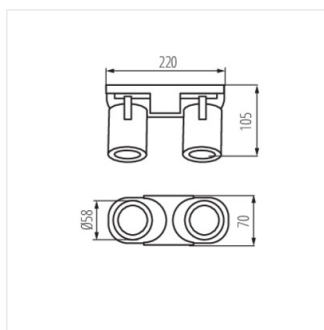

- Materiál korpusu: hliníková zliatina

LAURIN

Prisadené svietidlo

LAURIN EL-10 W

LAURIN EL-21 W

LAURIN EL-21 B

LAURIN EL-31 W

LAURIN EL-31 B

LAURIN EL-30 W

LAURIN EL-30 B

LAURIN EL-40 W

LAURIN

Prisadené svietidlo

LAURIN EL-40 B

LAURIN EL-10

LAURIN EL-21