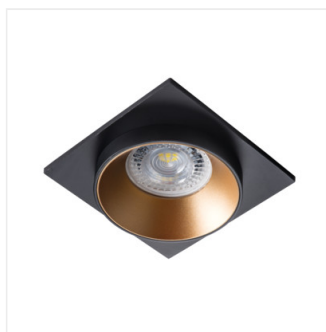

SIMEN DSL

Ozdobný prsteň-komponent svietidla

SIMEN DSL SR/B/B

SIMEN DSL W/W/B	29130	max 35	biela / biela / čierna	chýbajúce
SIMEN DSL B/W/B	29131	max 35	čierna / biela / čierny	chýbajúce
SIMEN DSL SR/B/B	29132	max 35	strieborná / čierna / čierna	chýbajúce
SIMEN DSL W/W/G	29133	max 35	biela / biela / zlatá	chýbajúce
SIMEN DSL B/G/B	29134	max 35	čierna / zlatá / čierna	chýbajúce
SIMEN DSL W/G/W	29135	max 35	biela / zlatá / biela	chýbajúce
SIMEN DSL B/B/G	29136	max 35	čierna / čierna / zlytý	chýbajúce

Kanlux SIMEN – je svietidlo, skladajúce sa z troch častí: prstene, korpusu a základne. Ponúkame hotové farebné zostavy, klasické čierne a biele, alebo svietidlá obsahujúce strieborné a zlaté prvky, ktoré zapadnú do interiéru, a stanú sa viditeľnou dekoráciou. Sami môžete tiež meniť jednotlivé prvky zo svietidiel.

- Materiál korpusu: hliníková zliatina

SIMEN DSL

Ozdobný prsteň-komponent svetidla

SIMEN DSL W/W/B

SIMEN DSL B/W/B

SIMEN DSL SR/B/B

SIMEN DSL W/W/G

SIMEN DSL B/G/B