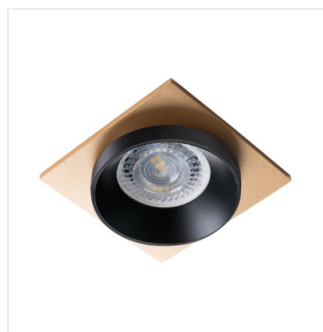

SIMEN DSL B/B/G