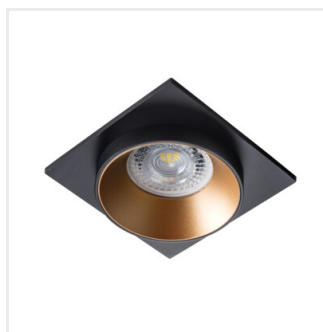

SIMEN DSL

Ozdobný prsteň-komponent svetidla

SIMEN DSL SR/B/B

SIMEN DSL B/W/B	29131	max 10	čierna/biela/čierna	chýbajúce
SIMEN DSL SR/B/B	29132	max 10	strieborná/čierna/čierna	chýbajúce
SIMEN DSL B/G/B	29134	max 10	čierna/zlatá/čierna	chýbajúce
SIMEN DSL W/G/W	29135	max 10	biela/zlatá/biela	chýbajúce

Kanlux SIMEN DSL je svetidlo, skladajúce sa z troch častí: prsteňa, korpusu a základne. Ponúkame hotové farebné zostavy, klasické čierne a biele, alebo svetidlá obsahujúce strieborné a zlaté prvky, ktoré zapadnú do interiéru, a stanú sa viditeľnou dekoráciou. Sami môžete tiež meniť jednotlivé prvky zo svetidiel.

- Dekoračný krúžok bez päťice
- Materiál korpusu: hliníková zliatina

SIMEN DSL

Ozdobný prsteň-komponent svetidla

SIMEN DSL B/W/B

SIMEN DSL SR/B/B

SIMEN DSL B/G/B

SIMEN DSL W/G/W

SIMEN DSL