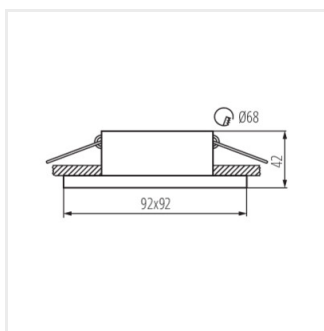

- Dekoračný krúžok bez päťice
- Materiál korpusu: hliníková zliatina

SIMEN DSL

Ozdobný prsteň-komponent svetidla

SIMEN DSL B/W/B

SIMEN DSL SR/B/B

SIMEN DSL B/G/B

SIMEN DSL W/G/W

SIMEN DSL