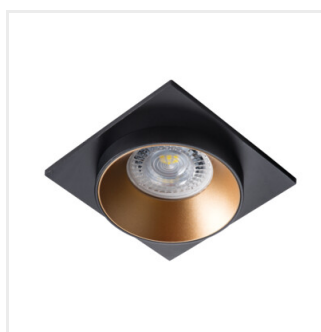

SIMEN DSL

Ozdobný prsteň-komponent svetidla

SIMEN DSL SR/B/B

SIMEN DSL B/W/B	29131	max 10	čierna/biela/čierna	chýbajúce
SIMEN DSL SR/B/B	29132	max 10	strieborná/čierna/čierna	chýbajúce
SIMEN DSL B/G/B	29134	max 10	čierna/zlatá/čierna	chýbajúce
SIMEN DSL W/G/W	29135	max 10	biela/zlatá/biela	chýbajúce

Kanlux SIMEN DSL je svetidlo, skladajúce sa z troch častí: prsteňa, korpusu a základne. Ponúkame hotové farebné zostavy, klasické čierne a biele, alebo svetidlá obsahujúce strieborné a zlaté prvky, ktoré zapadnú do interiéru, a stanú sa viditeľnou dekoráciou. Sami môžete tiež meniť jednotlivé prvky zo svetidiel.

- Dekoračný krúžok bez päťice
- Materiál korpusu: hliníková zliatina

SIMEN DSL

Ozdobný prsteň-komponent svietidla

SIMEN DSL B/W/B

SIMEN DSL SR/B/B

SIMEN DSL B/G/B

SIMEN DSL W/G/W