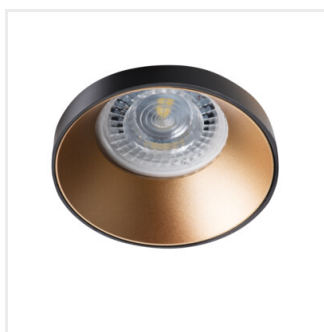

SIMEN DSO

Ozdobný prsteň-komponent svetidla

SIMEN DSO B/G