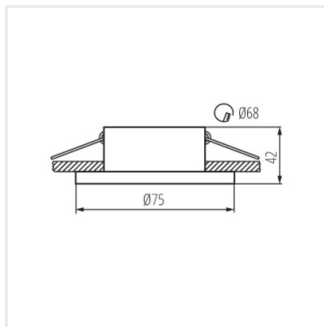

SIMEN DSO

Ozdobný prsteň-komponent svietidla

SIMEN DSO