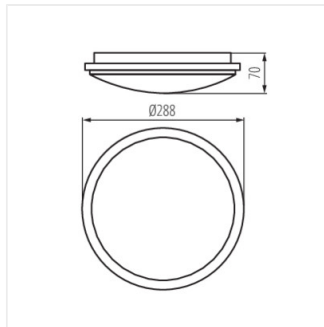

## ORTE LED

Stropné LED svietidlo

ORTE LED 18W-O, ORTE LED 18W-O-SE

ORTE LED 24W-O, ORTE LED 24W-O-SE

ORTE LED 18W-O, ORTE LED 18W-O-SE

ORTE LED 24W-O, ORTE LED 24W-O-SE