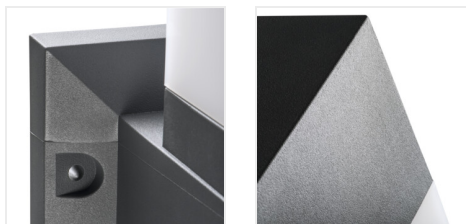

Architektonické svietidlo s vymeniteľným zdrojom svetla

IP
54

XXL
size

INVO OP 77-L-GR

[V] 220-240 AC	[Hz] 50	Icon: No open flame	Icon: Light bulb	Icon: Square	IP 54	Icon: House with lightning bolt
Icon: Temperature range -20÷35	Icon: Light bulb	Icon: Dimensions 0,75÷1,5	Icon: Height 0,5m	CE	EAC	UK CA
Icon: Downward arrow						

INVO OP EL-53-L-GR	29170	max 20	GLS/CFL/LED	E27	k usadeniu na stenu	grafit
INVO OP 47-L-GR	29171	max 20	GLS/CFL/LED	E27	k zabudovaniu na zem	grafit
INVO OP 77-L-GR	29172	max 20	GLS/CFL/LED	E27	k zabudovaniu na zem	grafit
INVO OP 107-L-GR	29173	max 20	GLS/CFL/LED	E27	k zabudovaniu na zem	grafit

Kanlux INVO OP je rad vonkajších architektonických svietidiel. Celá rodina sa skladá zo stĺpikov a fasádnych svietidiel. V svietidlách Kanlux INVO budete používať svoju obľúbenú farbu svetla, pretože sú prispôsobené vymeniteľným zdrojom s patičou E27.

- Tienidlo mliečne
- Materiál korpusu: plast
- Materiál difúzora: plast

INVO OP

Architektonické svietidlo s vymeniteľným zdrojom svetla

INVO OP EL-53-L-GR

INVO OP 47-L-GR

INVO OP 77-L-GR

INVO OP 107-L-GR

INVO OP EL-53