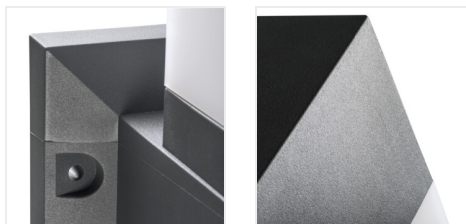

Architektonické svietidlo s vymeniteľným zdrojom svetla

IP
54

XXL
size

INVO OP 77-L-GR

| | | | | | | |
|-----------------------------------|------------------|------------------------------|----------------------|--------------|----------|---------------------------------|
| [V] 220-240 AC | [Hz] 50 | Icon: No open flame | Icon: Light bulb | Icon: Square | IP 54 | Icon: House with lightning bolt |
| Icon: Temperature range -20÷35 | Icon: Light bulb | Icon: Dimensions 0,75÷1,5 | Icon: Height 0,5m | CE | EAC | UK CA |
| Icon: Downward arrow | | | | | | |

| | | | | | | |
|--------------------|--------------|--------|-------------|-----|----------------------|--------|
| INVO OP EL-53-L-GR | 29170 | max 20 | GLS/CFL/LED | E27 | k usadeniu na stenu | grafit |
| INVO OP 47-L-GR | 29171 | max 20 | GLS/CFL/LED | E27 | k zabudovaniu na zem | grafit |
| INVO OP 77-L-GR | 29172 | max 20 | GLS/CFL/LED | E27 | k zabudovaniu na zem | grafit |
| INVO OP 107-L-GR | 29173 | max 20 | GLS/CFL/LED | E27 | k zabudovaniu na zem | grafit |

Kanlux INVO OP je rad vonkajších architektonických svietidiel. Celá rodina sa skladá zo stĺpikov a fasádnych svietidiel. V svietidlách Kanlux INVO budete používať svoju obľúbenú farbu svetla, pretože sú prispôsobené vymeniteľným zdrojom s patičou E27.

- Tienidlo mliečne
- Materiál korpusu: plast
- Materiál difúzora: plast

INVO OP

Architektonické svietidlo s vymeniteľným zdrojom svetla

INVO OP EL-53-L-GR

INVO OP 47-L-GR

INVO OP 77-L-GR

INVO OP 107-L-GR

INVO OP EL-53