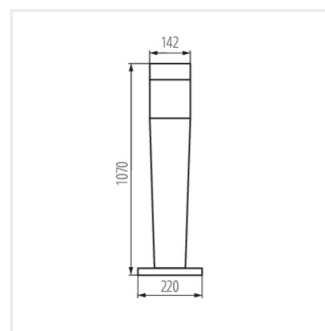

INVO OP

Architektonické svietidlo s vymeniteľným zdrojom svetla

INVO OP 107