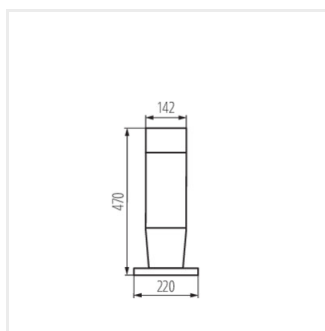

INVO OP

Architektonické svietidlo s vymeniteľným zdrojom svetla

INVO OP 47