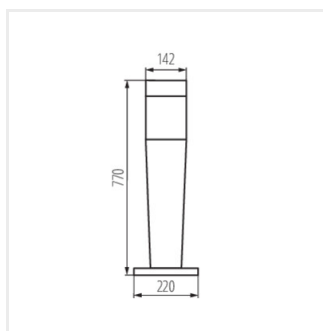

INVO OP

Architektonické svietidlo s vymeniteľným zdrojom svetla

INVO OP 77