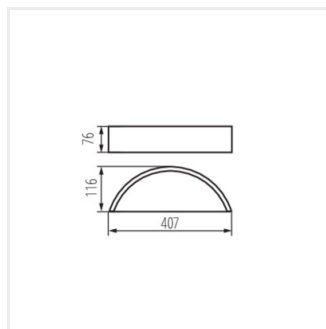

JASMIN W

Nástenné svietidlo

JASMIN