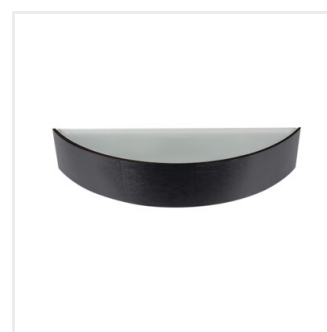

Svietidlá JASMIN sú starostlivo vyrobené drevené svietidlá, ktoré dávajú zaujímavé možnosti aranžmá interiéru. Zaujímavé púzdro v spojení so saténovým sklom, ktoré zaisťuje rovnomerný rozptyl svetla, dodá každému interiéru jedinečný charakter.

- Materiál korpusu: drevo
- Materiál difúzora: sklo

JASMIN W

Nástenné svietidlo

JASMIN WE-W

JASMIN W-W

JASMIN W/M-W

JASMIN B-W

JASMIN G/O-W