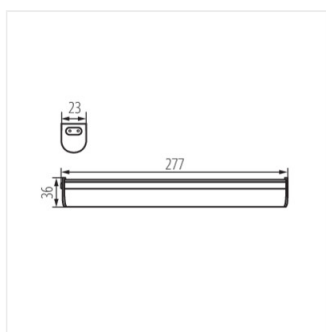

MERA LED 5W NW