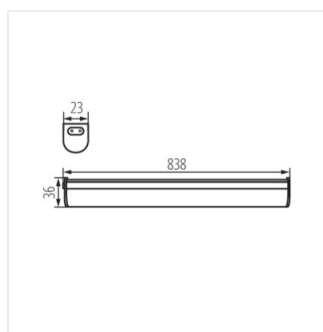

MERA LED 15W NW