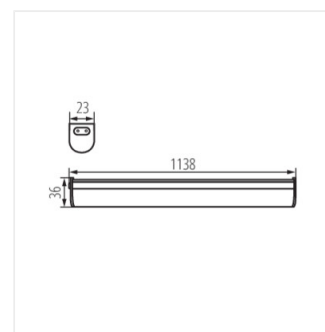

MERA LED 20W NW

PRÍSLUŠENSTVO:

29214 MERA LED PP Prepojovací kábel MERA LED PP