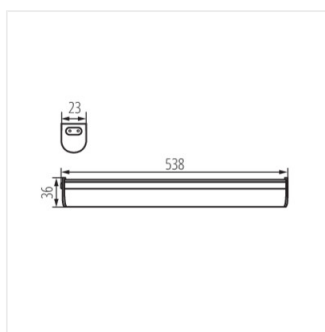

MERA LED 10W NW