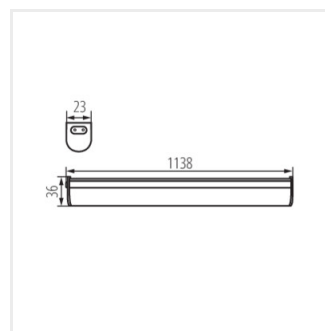

MERA LED 20W NW