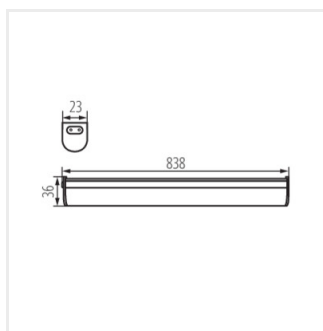

MERA LED 15W NW