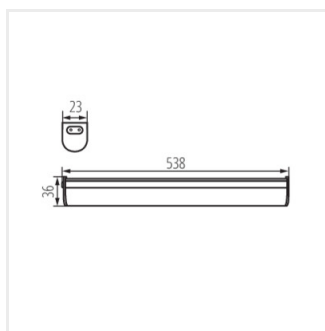

MERA LED 10W NW