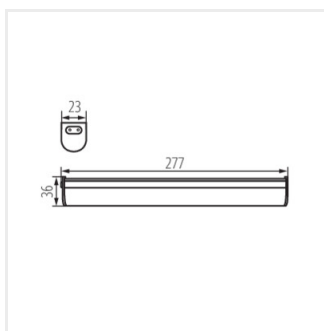

MERA LED 5W NW