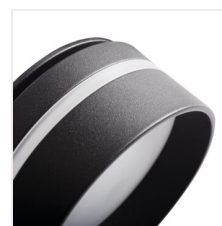

Ozdobný prsteň-komponent svetidla

GOVIK DSO-W/G	29231	max 10	biela/zlatá	chýbajúce
GOVIK DSO-B/G	29232	max 10	čierna/zlatá	chýbajúce
GOVIK-ST DSO-W/G	29233	max 10	biela/zlatá	chýbajúce
GOVIK-ST DSO-B/G	29234	max 10	čierna/zlatá	chýbajúce
GOVIK DSO-W	29235	max 10	biela	chýbajúce
GOVIK DSO-B	29236	max 10	čierna	chýbajúce
GOVIK-ST DSO-B	29237	max 10	čierna	chýbajúce
GOVIK-ST DSO-W	29238	max 10	biela	chýbajúce

KANLUX GOVIK je vstavané svetidlo s jedinečným dizajnom. Použitie matného, akrylového tienidla rozptyľuje svetlo a robí inštalovaný zdroj svetla neviditeľným. Kanlux GOVIK vďaka svojej štruktúre vyzerá ako miniatúrne prisadené svetidlo a vo verzii ST je umiestnený prídavný svetelný prsteň, ktorý mu dodáva mimoriadny charakter.

- Dekoračný prsteň bez päťce
- Materiál korpusu: hliníková zliatina

GOVIK

Ozdobný prsteň-komponent svetidla

GOVIK DSO-W/G

GOVIK DSO-B/G

GOVIK-ST DSO-W/G

GOVIK-ST DSO-B/G

GOVIK DSO-W