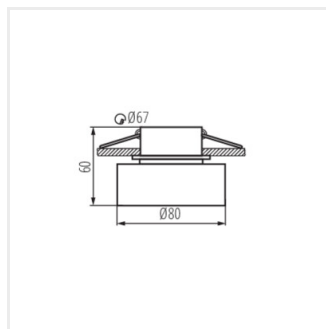

GOVIK

Ozdobný prsteň-komponent svetidla

GOVIK DSO