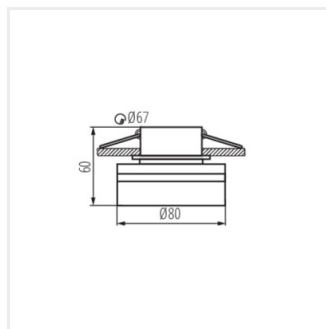

GOVIK-ST DSO