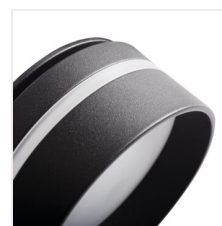

### Ozdobný prsteň-komponent svetidla

GOVIK DSO-W/G	<b>29231</b>	max 10	biela/zlatá	chýbajúce
GOVIK DSO-B/G	<b>29232</b>	max 10	čierna/zlatá	chýbajúce
GOVIK-ST DSO-W/G	<b>29233</b>	max 10	biela/zlatá	chýbajúce
GOVIK-ST DSO-B/G	<b>29234</b>	max 10	čierna/zlatá	chýbajúce
GOVIK DSO-W	<b>29235</b>	max 10	biela	chýbajúce
GOVIK DSO-B	<b>29236</b>	max 10	čierna	chýbajúce
GOVIK-ST DSO-B	<b>29237</b>	max 10	čierna	chýbajúce
GOVIK-ST DSO-W	<b>29238</b>	max 10	biela	chýbajúce

KANLUX GOVIK je vstavané svetidlo s jedinečným dizajnom. Použitie matného, akrylového tienidla rozptyľuje svetlo a robí inštalovaný zdroj svetla neviditeľným. Kanlux GOVIK vďaka svojej štruktúre vyzerá ako miniatúrne prisadené svetidlo a vo verzii ST je umiestnený prídavný svetelný prsteň, ktorý mu dodáva mimoriadny charakter.

- Dekoračný prsteň bez päťce
- Materiál korpusu: hliníková zliatina

## GOVIK

Ozdobný prsteň-komponent svetidla

GOVIK DSO-W/G

GOVIK DSO-B/G

GOVIK-ST DSO-W/G

GOVIK-ST DSO-B/G

GOVIK DSO-W

GOVIK DSO-B