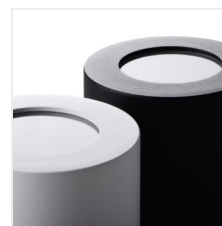

SANI IP44

Stropné bodové svietidlo

IP
44

SANI IP44 DSO-B

SANI IP44 DSO-B	29240	max 10	čierna
SANI IP44 DSO-W	29241	max 10	biela
SANI IP44 DSO-SN	29242	max 10	saténový nikel

[V] 220-240 AC	[Hz] 50	PAR16	GU10		IP 44	
 5÷25			 0,75÷1,5	 0,5m		CE
EAC	UK CA					

KANLUX SANI sú prisadené svietidlá. Vyznačujú sa jednoduchým štýlom a dostupnosťou v troch farbách - bielej, čiernej a saténovom nikle. Vysoký stupeň krytia svietidiel (IP44) umožňuje ich použitie v miestnostiach, kde sú elektrické zariadenia vystavené zvýšenej vlhkosti a riziku zaplavenia vodou, okrem iného kúpeľňa a kuchyňa.

- Materiál korpusu: hliníková zliatina
- Materiál difúzora: plast

SANI IP44

Stropné bodové svietidlo

SANI IP44 DSO-W

SANI IP44 DSO-SN

SANI IP44 DSO