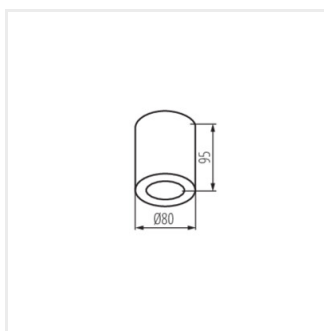

- Materiál korpusu: hliníková zliatina
- Materiál difúzora: plast

SANI IP44

Stropné bodové svietidlo

SANI IP44 DSO-W

SANI IP44 DSO-SN

SANI IP44 DSO