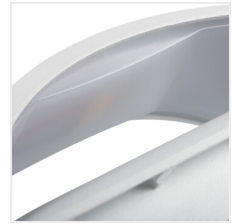

BISO LED

Fasádne svietidlo

[V] 220-240 AC	[Hz] 50	≥25000	25000 [h]	ellipse ≤ 6x Mackdam	Ra 80	COB
		IP 54	0,5m		°C -15÷40	
 1,5÷2,5 [mm²]	CE	EAC	UK CA			

BISO LED EL 8W-GR

	[W]	[lm]	Tc [K]		
BISO LED EL 8W-GR	29260	8	140	4000	k usadeniu na stenu grafit
BISO LED EL 8W-W	29261	8	375	4000	k usadeniu na stenu biela

Kanlux BISO sú fasádne svietidlá, ktoré sa vyznačujú jednoduchým a atraktívnym dizajnom. Môžu byť použité ako vnútorné svietidlá (majú zodpovedajúce CRI), zároveň môžu byť použité na fasádach budov (IP54). Vo svietidle Kanlux BISO je dopadajúce svetlo z LED modulu jemne rozptýlené na fasáde a na zadnej strane svietidla.

- Materiál korpusu: hliníková zliatina
- Materiál ochranného skla: plast

BISO LED

Fasádne svietidlo

BISO LED EL 8W-GR

BISO LED EL 8W-W

BISO LED EL 8W