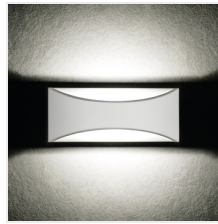

BISO LED

Fasádne svietidlo

[V] 220-240 AC	[Hz] 50	≥25000	25000 [h]	ellipse ≤ 6x Mackdam	Ra 80	COB
		IP 54	0,5m		°C -15÷40	
 1,5÷2,5 [mm²]	CE	EAC	UK CA			

BISO LED EL 8W-GR

	[W]	[lm]	Tc [K]		
BISO LED EL 8W-GR	29260	8	140	4000	k usadeniu na stenu grafit
BISO LED EL 8W-W	29261	8	375	4000	k usadeniu na stenu biela

Kanlux BISO sú fasádne svietidlá, ktoré sa vyznačujú jednoduchým a atraktívnym dizajnom. Môžu byť použité ako vnútorné svietidlá (majú zodpovedajúce CRI), zároveň môžu byť použité na fasádach budov (IP54). Vo svietidle Kanlux BISO je dopadajúce svetlo z LED modulu jemne rozptýlené na fasáde a na zadnej strane svietidla.

- Materiál korpusu: hliníková zliatina
- Materiál ochranného skla: plast

BISO LED

Fasádne svietidlo

BISO LED EL 8W-GR

BISO LED EL 8W-W

BISO LED EL 8W