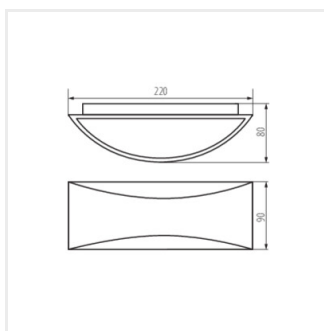

BISO LED EL 8W