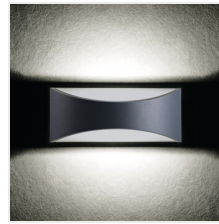

BISO LED

Fasádne svietidlo

[V] 220-240 AC	[Hz] 50	≥25000	25000 [h]	ellipse ≤ 6x Mackdam	Ra 80	COB
		IP 54	0,5m		°C -15÷40	
 1,5÷2,5 [mm²]	CE	EAC	UK CA			

BISO LED EL 8W-GR

	[W]	[lm]	Tc [K]		
BISO LED EL 8W-GR	29260	8	140	4000	k usadeniu na stenu grafit
BISO LED EL 8W-W	29261	8	375	4000	k usadeniu na stenu biela

Kanlux BISO sú fasádne svietidlá, ktoré sa vyznačujú jednoduchým a atraktívnym dizajnom. Môžu byť použité ako vnútorné svietidlá (majú zodpovedajúce CRI), zároveň môžu byť použité na fasádach budov (IP54). Vo svietidle Kanlux BISO je dopadajúce svetlo z LED modulu jemne rozptýlené na fasáde a na zadnej strane svietidla.

- Materiál korpusu: hliníková zliatina
- Materiál ochranného skla: plast

BISO LED

Fasádne svietidlo

BISO LED EL 8W-GR

BISO LED EL 8W-W

BISO LED EL 8W